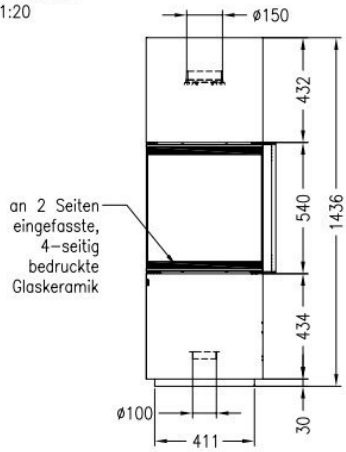

Vorderansicht
M~1:20

Rückansicht
M~1:20

Draufsicht
M~1:10

Spartherm Passo S

De [Spartherm](#) Passo is een mooie ronde kachel met een relatief laag nominaal vermogen van 6,1 kW. Ideaal dus in een grote, moderne, goed geïsoleerde woonkamer met bijvoorbeeld vloerverwarming. U krijgt echt een sierraad in uw woonkamer met deze Spartherm [houtkachel](#). Eenmaal aangestoken maakt deze de ruimte ook nog eens sfeervoller en heerlijk warm..

Experience Center

Komt u ook een keer in ons [Experience Center](#) kijken om deze prachtige Spartherm haard in het echt te zien?

Extra informatie

Merk	Spartherm
Model	Passo S
Serie	Passo
Brandstof	Hout
Vuurzicht	Front
Type kachel	Vrijstaand
Wel of geen afvoer	Afvoer
Systeem (open of gesloten)	Als open- en gesloten aan te sluiten
Materiaal	Plaatstaal
Kleur	Zwart
Kleur 2	Wit
Showroomstatus	Vergelijkbaar vlammenpel in showroom
Gewicht	160 kg
Afmeting breedte	48.1 cm
Hoogte haard (in cm)	143.6 cm
Draaibaar	Nee, deze kachel is niet draaibaar
Bediening	Handbediening
Achterwand	Witte chamotte of zwarte chamotte
Nominaal vermogen	6.1 kW
Minimaal vermogen	4.3 kW
Maximaal vermogen	7.9 kW
Rendement	80 %
Rookgasafvoer (diameter)	150 millimeter
CV Aansluiting	Nee
Hart pijp hoogte	115 cm
Bovenaansluiting	Ja