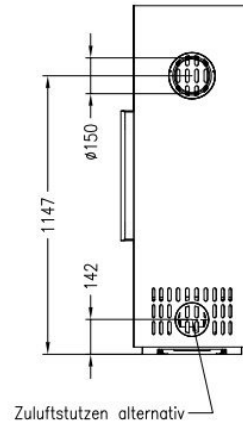

Vorderansicht
M~1:20

Rückansicht
M~1:20

Draufsicht
M~1:10

Spartherm Passo S

De [Spartherm](#) Passo is een mooie ronde kachel met een relatief laag nominaal vermogen van 6,1 kW. Ideaal dus in een grote, moderne, goed geïsoleerde woonkamer met bijvoorbeeld vloerverwarming. U krijgt echt een sierraad in uw woonkamer met deze Spartherm [houtkachel](#). Eenmaal aangestoken maakt deze de ruimte ook nog eens sfeervoller en heerlijk warm..

Experience Center

Komt u ook een keer in ons [Experience Center](#) kijken om deze prachtige Spartherm haard in het echt te zien?

Extra informatie

Merk	Spartherm
Model	Passo S
Serie	Passo
Brandstof	Hout
Vuurzicht	Front
Type kachel	Vrijstaand
Wel of geen afvoer	Afvoer
Systeem (open of gesloten)	Als open- en gesloten aan te sluiten
Materiaal	Plaatstaal
Kleur	Zwart
Kleur 2	Wit
Showroomstatus	Vergelijkbaar vlammenpel in showroom
Gewicht	160 kg
Afmeting breedte	48.1 cm
Hoogte haard (in cm)	143.6 cm
Draaibaar	Nee, deze kachel is niet draaibaar
Bediening	Handbediening
Achterwand	Witte chamotte of zwarte chamotte
Nominaal vermogen	6.1 kW
Minimaal vermogen	4.3 kW
Maximaal vermogen	7.9 kW
Rendement	80 %
Rookgasafvoer (diameter)	150 millimeter
CV Aansluiting	Nee
Hart pijp hoogte	115 cm
Bovenaansluiting	Ja