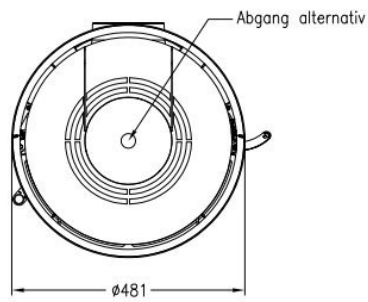

Vorderansicht
M~1:20

Rückansicht
M~1:20

Draufsicht
M~1:10

Spartherm Passo S

De [Spartherm](#) Passo is een mooie ronde kachel met een relatief laag nominaal vermogen van 6,1 kW. Ideaal dus in een grote, moderne, goed geïsoleerde woonkamer met bijvoorbeeld vloerverwarming. U krijgt echt een sierraad in uw woonkamer met deze Spartherm [houtkachel](#). Eenmaal aangestoken maakt deze de ruimte ook nog eens sfeervoller en heerlijk warm..

Experience Center

Komt u ook een keer in ons [Experience Center](#) kijken om deze prachtige Spartherm haard in het echt te zien?

Extra informatie

Merk	Spartherm
Model	Passo S
Serie	Passo
Brandstof	Hout
Vuurzicht	Front
Type kachel	Vrijstaand
Wel of geen afvoer	Afvoer
Systeem (open of gesloten)	Als open- en gesloten aan te sluiten
Materiaal	Plaatstaal
Kleur	Zwart
Kleur 2	Wit
Showroomstatus	Vergelijkbaar vlammenpel in showroom
Gewicht	160 kg
Afmeting breedte	48.1 cm
Hoogte haard (in cm)	143.6 cm
Draaibaar	Nee, deze kachel is niet draaibaar
Bediening	Handbediening
Achterwand	Witte chamotte of zwarte chamotte
Nominaal vermogen	6.1 kW
Minimaal vermogen	4.3 kW
Maximaal vermogen	7.9 kW
Rendement	80 %
Rookgasafvoer (diameter)	150 millimeter
CV Aansluiting	Nee
Hart pijp hoogte	115 cm
Bovenaansluiting	Ja