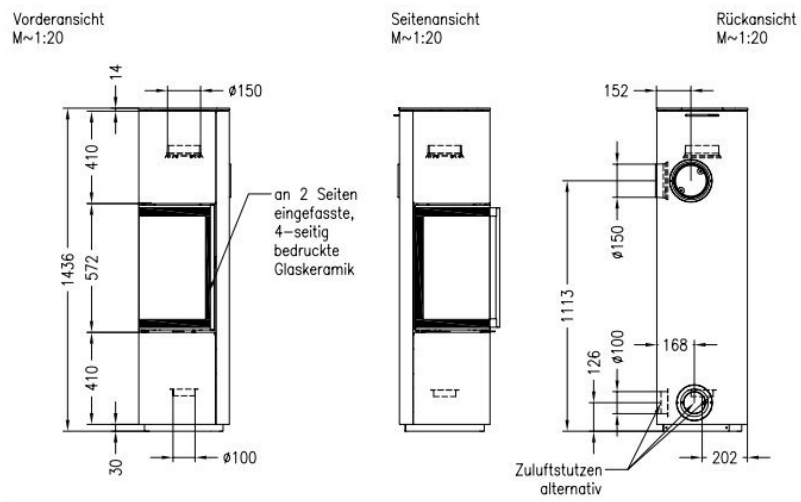

Draufsicht
M~1:10