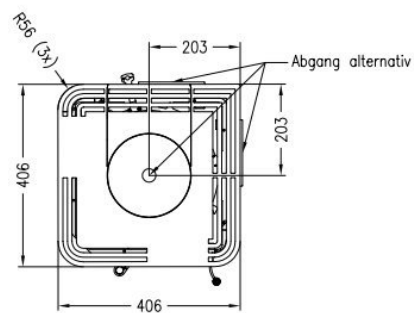

Spartherm CUBO L vrijstaande houtkachel

De [Spartherm](#) CUBO L is een grote kachel met een relatief laag nominaal vermogen van ongeveer 6kW. Ideaal dus in een grote, moderne woonkamer met bijvoorbeeld vloerverwarming. Deze Spartherm [houtkachel](#) heeft de ideale vorm om in een hoek geplaatst te worden. Op die manier kunt u ruimte besparen en u hebt vanuit alle hoeken zicht op het vuur.

Extra informatie

Merk	Spartherm
Model	Cubo L
Serie	Cubo
Brandstof	Hout
Vuurzicht	Hoek
Type kachel	Vrijstaand
Wel of geen afvoer	Afvoer
Systeem (open of gesloten)	Als open- en gesloten aan te sluiten
Materiaal	Plaatstaal
Kleur	Zwart
Kleur 2	Wit
Showroomstatus	Vergelijkbaar vlammen spel in showroom
Gewicht	180 kg
Afmeting breedte	40.6 cm
Hoogte haard (in cm)	143.6 cm
Diepte haard (in cm)	40.6 cm
Ruitmaat breedte	300 cm
Ruitmaat hoogte	550 cm
Draaibaar	Nee, deze kachel is niet draaibaar
Bediening	Handbediening
Achterwand	Witte chamotte of zwarte chamotte
Nominaal vermogen	5.9 kW
Minimaal vermogen	4.5 kW
Maximaal vermogen	7.7 kW
Rendement	80% %
Rookgasafvoer (diameter)	150 millimeter