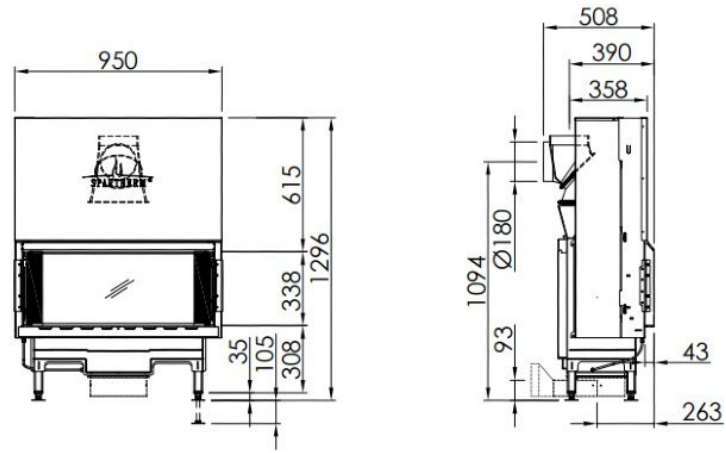

### Spartherm Linear Front 73x37 (vaste greep)

Dichter bij een openhaard kom je niet! De Linear Front 73x37 (voorheen de Varia ASh) hout inbouwhaarden met liftdeur van [Spartherm](#) is geheel uitgevoerd zonder zichtbare lijsten. Daarbij geen handgreep die in het beeld zit. Door de verzonken stookruimte valt er minder snel hout uit en zijn er daarnaast ook geen zichtbare kaders. De dubbele ruit bij de Premium Varia ASh [houthaard](#) zorgt voor minder stralingswarmte en daarnaast is het mogelijk om de haard strak in te bouwen.

## Extra informatie

---

Merk	<a href="#">Spartherm</a>
Model	Linear Front 73x37 (vaste greep)
Serie	Linear
Brandstof	<a href="#">Hout</a>
Vuurzicht	<a href="#">Front</a>
Type kachel	<a href="#">Inbouw</a>
Wel of geen afvoer	Afvoer
Systeem (open of gesloten)	Open systeem
Materiaal	Plaatstaal
Kleur	Zwart
Showroomstatus	Vergelijkbaar product in showroom
Gewicht	209 kg
Inbouwmaat breedte	95.5 cm
Inbouwmaat hoogte	129.6 cm
Inbouwmaat diepte	50.8 cm
Ruitmaat breedte	84.7 cm
Ruitmaat hoogte	33.8 cm
Bediening	Handbediening
Achterwand	Chamotte wit of chamotte zwart
Nominaal vermogen	7 kW
Minimaal vermogen	4.9 kW
Maximaal vermogen	9.1 kW
Rendement	80 %
Rookgasafvoer (diameter)	180 millimeter
CV Aansluiting	Nee
Hart pijp hoogte	109 cm