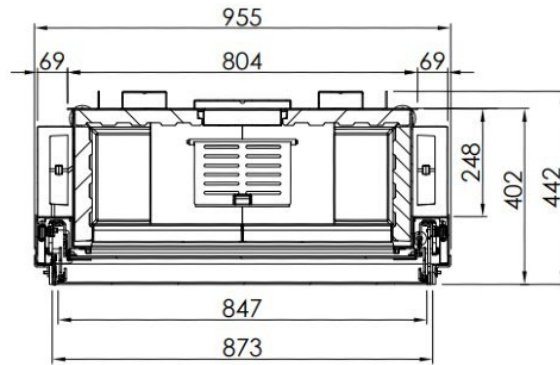

### Spartherm Linear Front 73x37 (vaste greep)

Dichter bij een openhaard kom je niet! De Linear Front 73x37 (voorheen de Varia ASh) hout inbouwhaarden met liftdeur van [Spartherm](#) is geheel uitgevoerd zonder zichtbare lijsten. Daarbij geen handgreep die in het beeld zit. Door de verzonken stookruimte valt er minder snel hout uit en zijn er daarnaast ook geen zichtbare kaders. De dubbele ruit bij de Premium Varia ASh [houthaard](#) zorgt voor minder stralingswarmte en daarnaast is het mogelijk om de haard strak in te bouwen.

## Extra informatie

---

Merk	<a href="#">Spartherm</a>
Model	Linear Front 73x37 (vaste greep)
Serie	Linear
Brandstof	<a href="#">Hout</a>
Vuurzicht	<a href="#">Front</a>
Type kachel	<a href="#">Inbouw</a>
Wel of geen afvoer	Afvoer
Systeem (open of gesloten)	Open systeem
Materiaal	Plaatstaal
Kleur	Zwart
Showroomstatus	Vergelijkbaar product in showroom
Gewicht	209 kg
Inbouwmaat breedte	95.5 cm
Inbouwmaat hoogte	129.6 cm
Inbouwmaat diepte	50.8 cm
Ruitmaat breedte	84.7 cm
Ruitmaat hoogte	33.8 cm
Bediening	Handbediening
Achterwand	Chamotte wit of chamotte zwart
Nominaal vermogen	7 kW
Minimaal vermogen	4.9 kW
Maximaal vermogen	9.1 kW
Rendement	80 %
Rookgasafvoer (diameter)	180 millimeter
CV Aansluiting	Nee
Hart pijp hoogte	109 cm