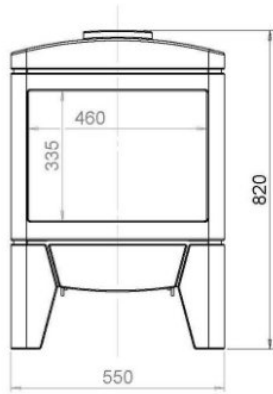

# Line image

---

## Extra informatie

---

Merk	Faber
Model	Jelling gaskachel
Brandstof	Gas
Vuurzicht	Driezijdig
Type kachel	Vrijstaand
Wel of geen afvoer	Afvoer
Systeem (open of gesloten)	Gesloten systeem
Materiaal	Plaatstaal
Kleur	Zwart
Showroomstatus	Opgesteld in showroom
Afmeting breedte	55 cm
Hoogte haard (in cm)	82 cm
Diepte haard (in cm)	40 cm
Bediening	Afstandsbediening
Branderdecoratie	Houtset
Nominaal vermogen	6.1 kW
Minimaal vermogen	3 kW
Rendement	93.4 %
Aantal branders	1
Rookgasafvoer (diameter)	100/150 millimeter
CV Aansluiting	Nee
Bovenaansluiting	Ja
Achteraansluiting	Nee
Propana mogelijk	Ja
Energielabel	A