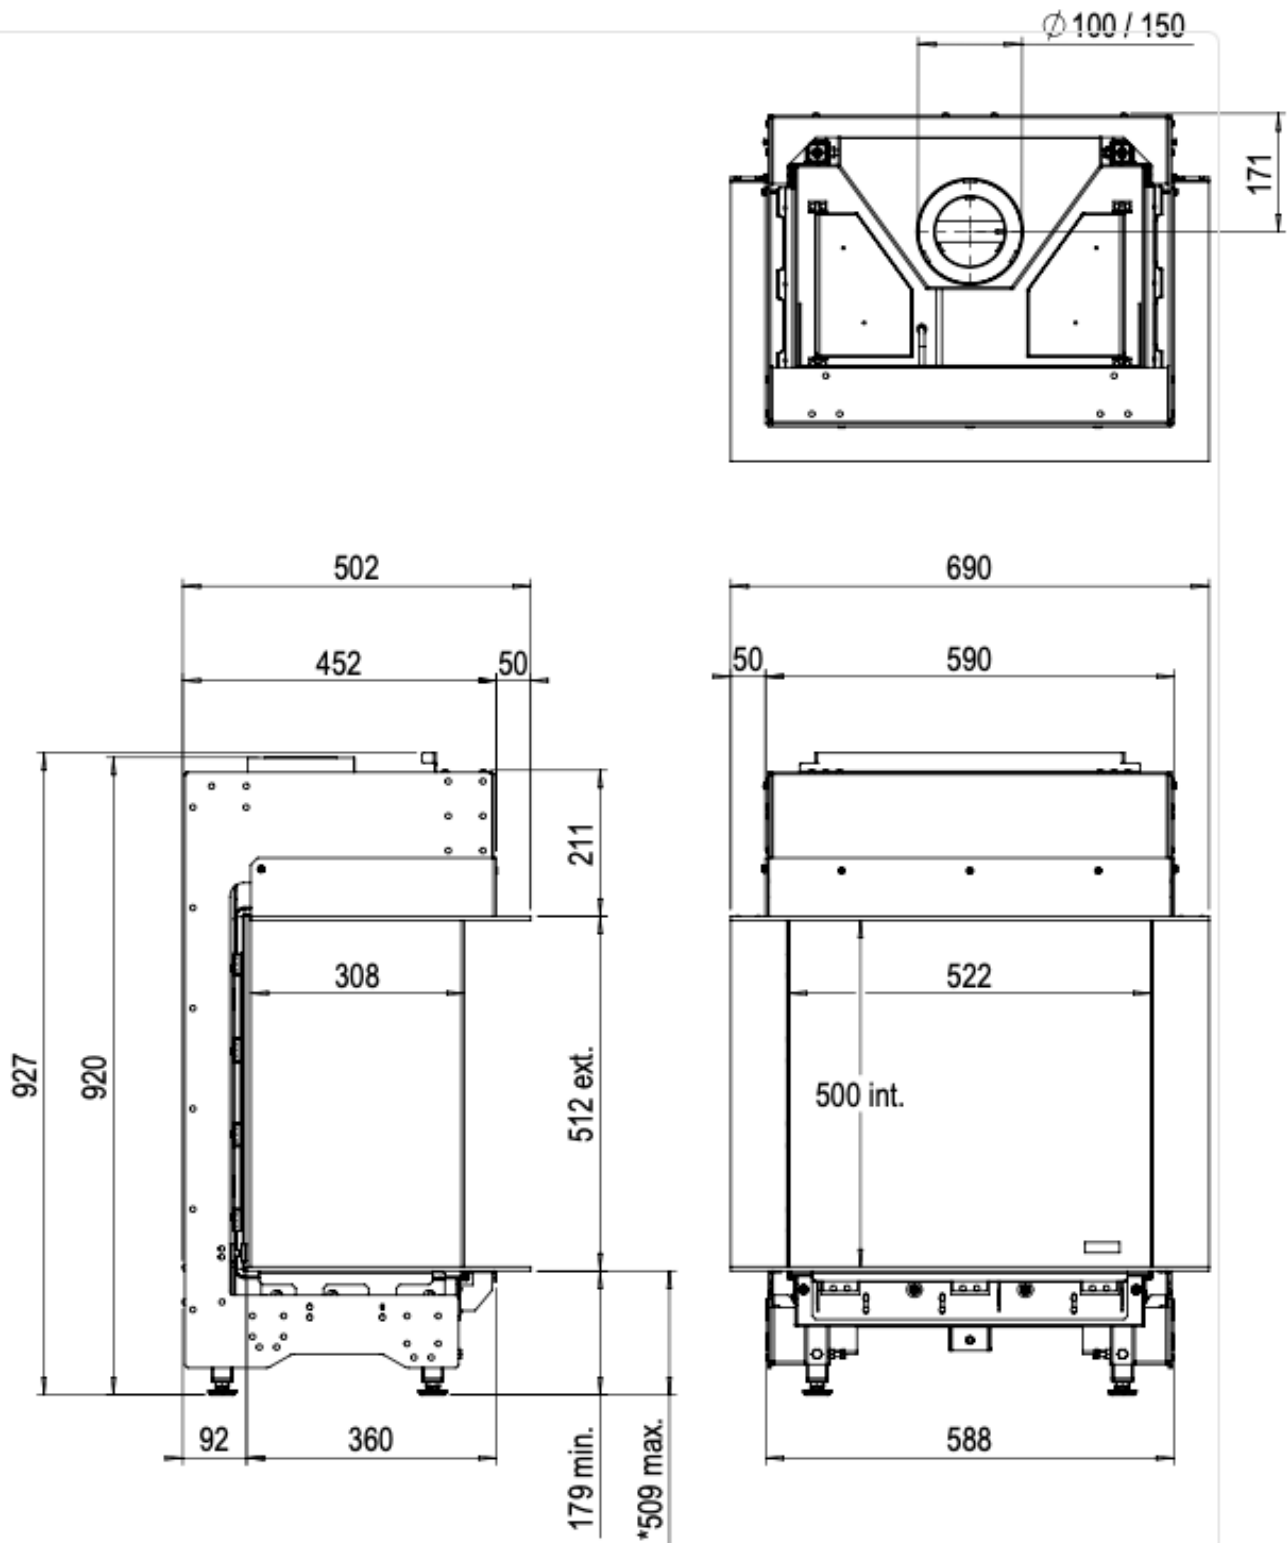

*Incl. optional adjustable feet

Dimensional drawing Matrix 450/500 III (50)