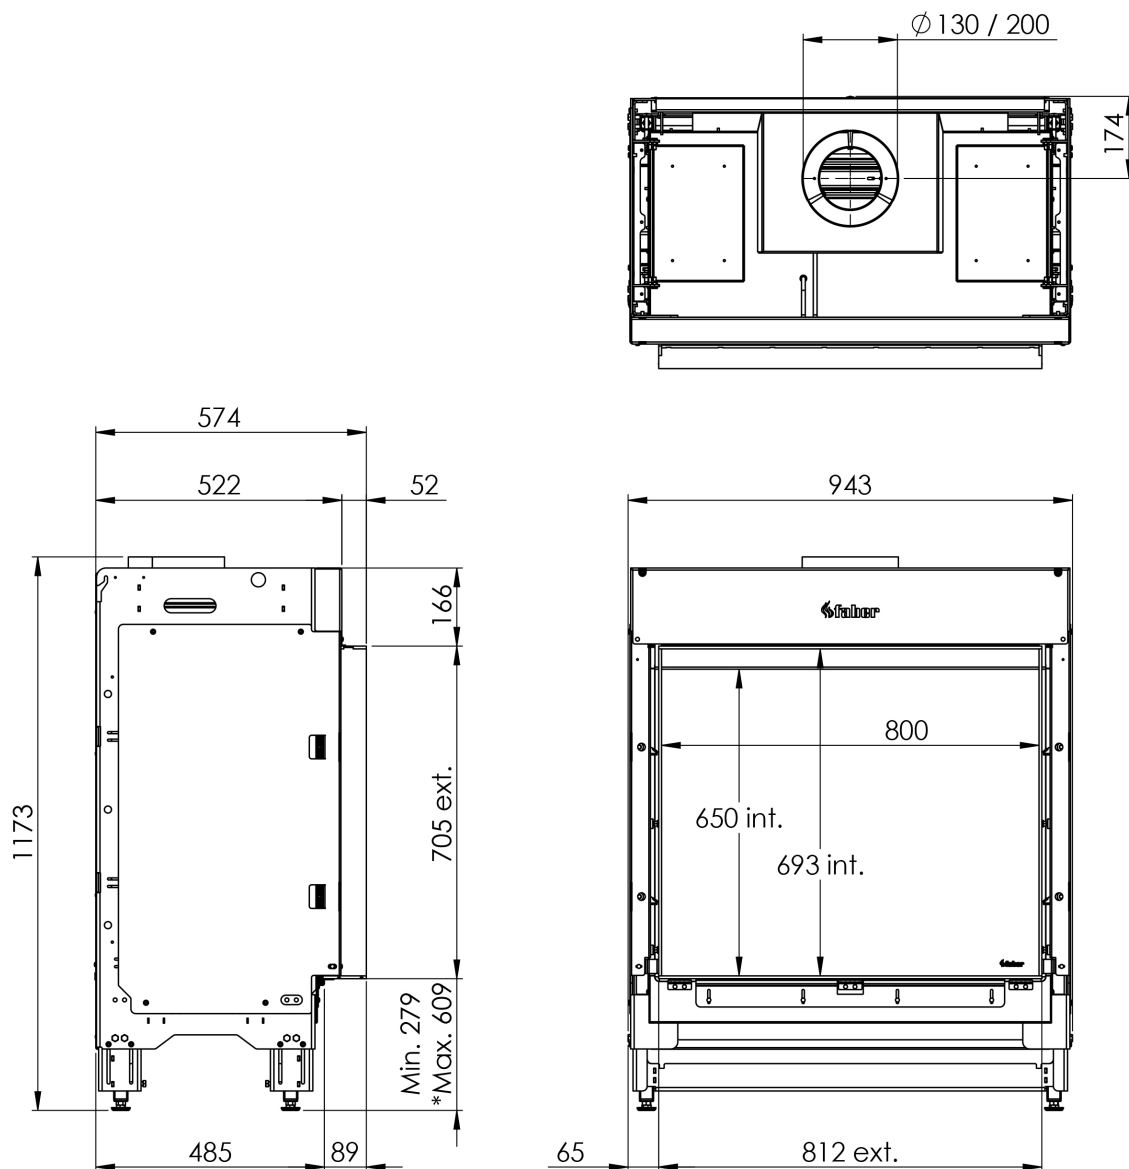

* Incl. optional adjustable feet

Dimensional Drawing Matrix 800x650 I (H) (50)

Glen Dimplex Benelux BV

P.O. box 219, NL-8440 AE Heerenveen Tel.: +31(0)513 656500 Fax: +31(0)513 656531