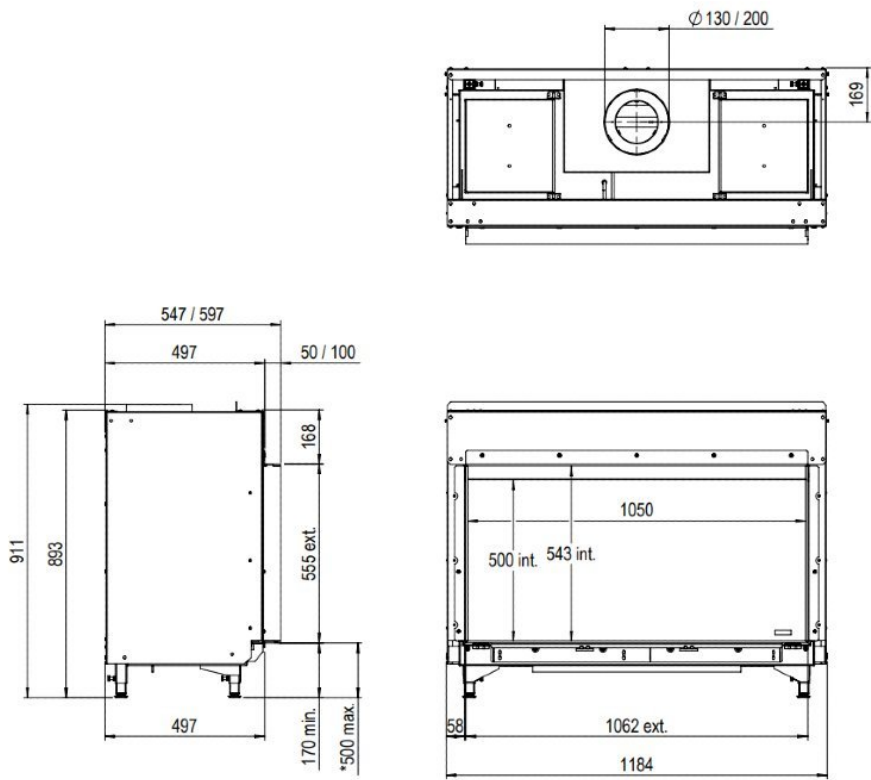

* Incl. optional adjustable feet