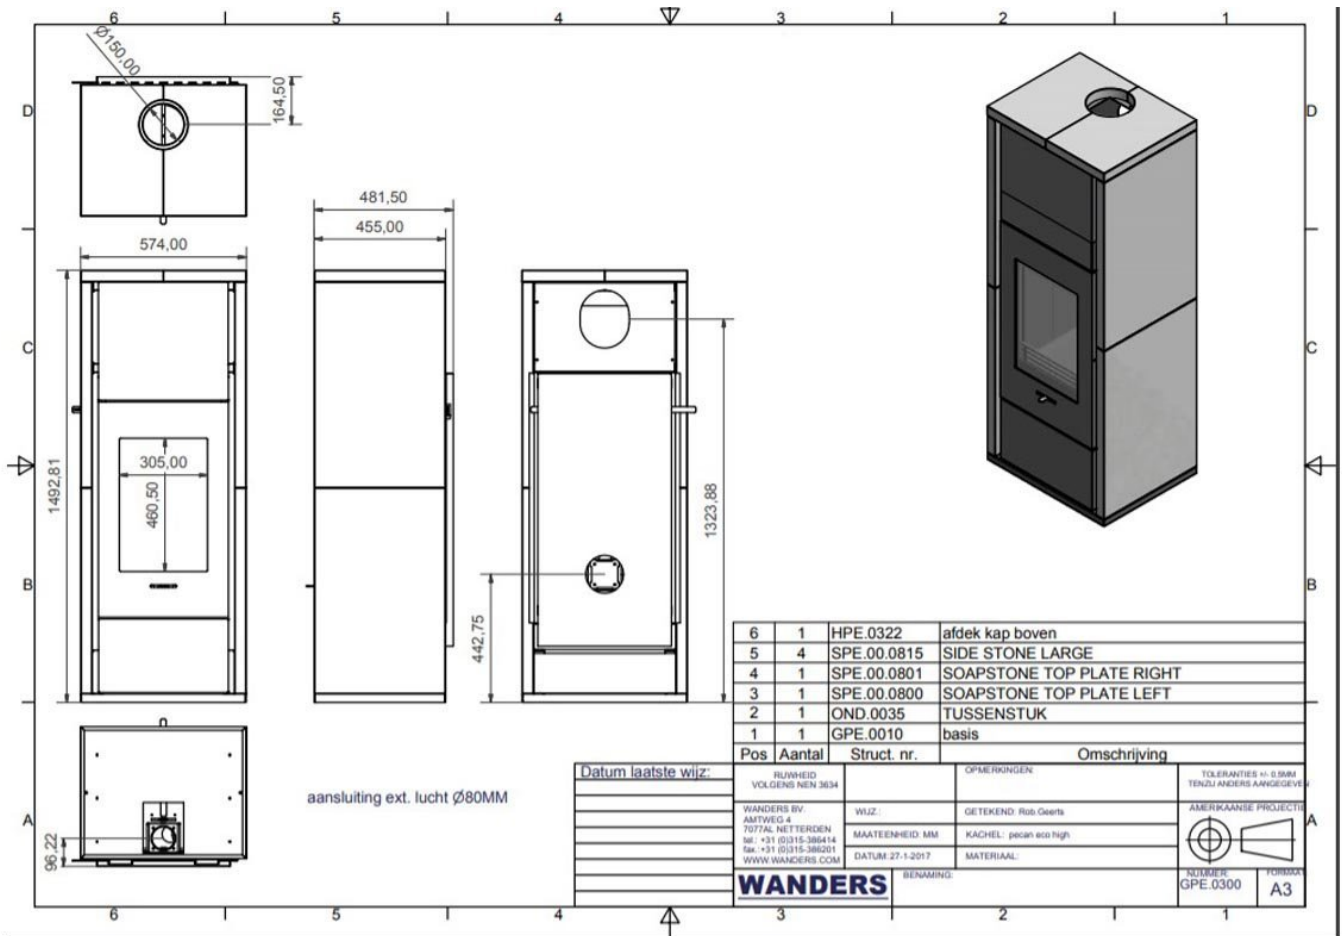

Pos	Aantal	Struct. nr.	Omschrijving
6	1	HPE.0322	afdek kap boven
5	4	SPE.00.0815	SIDE STONE LARGE
4	1	SPE.00.0801	SOAPSTONE TOP PLATE RIGHT
3	1	SPE.00.0800	SOAPSTONE TOP PLATE LEFT
2	1	OND.0035	TUSSENSTUK
1	1	GPE.0010	basis

Extra informatie

Merk	Wanders
Model	Pecan Eco Large speksteenkachel
Serie	Pecan Eco
Brandstof	Hout
Vuurzicht	Front
Type kachel	Vrijstaand
Wel of geen afvoer	Afvoer
Materiaal	Speksteen
Kleur	Antraciet
Showroomstatus	Niet opgesteld in showroom
Gewicht	350 kg
Afmeting breedte	57.4 cm
Hoogte haard (in cm)	149.3 cm
Diepte haard (in cm)	48.2 cm
Ruitmaat breedte	30.5 cm
Ruitmaat hoogte	46.1 cm
Draaibaar	Nee, deze kachel is niet draaibaar
Bediening	Handbediening
Achterwand	vermiculiet
Minimaal vermogen	5 kW
Maximaal vermogen	7 kW
Rendement	82 %
Rookgasafvoer (diameter)	150 millimeter
CV Aansluiting	Nee
Hart pijp hoogte	44 cm
Bovenaansluiting	Ja