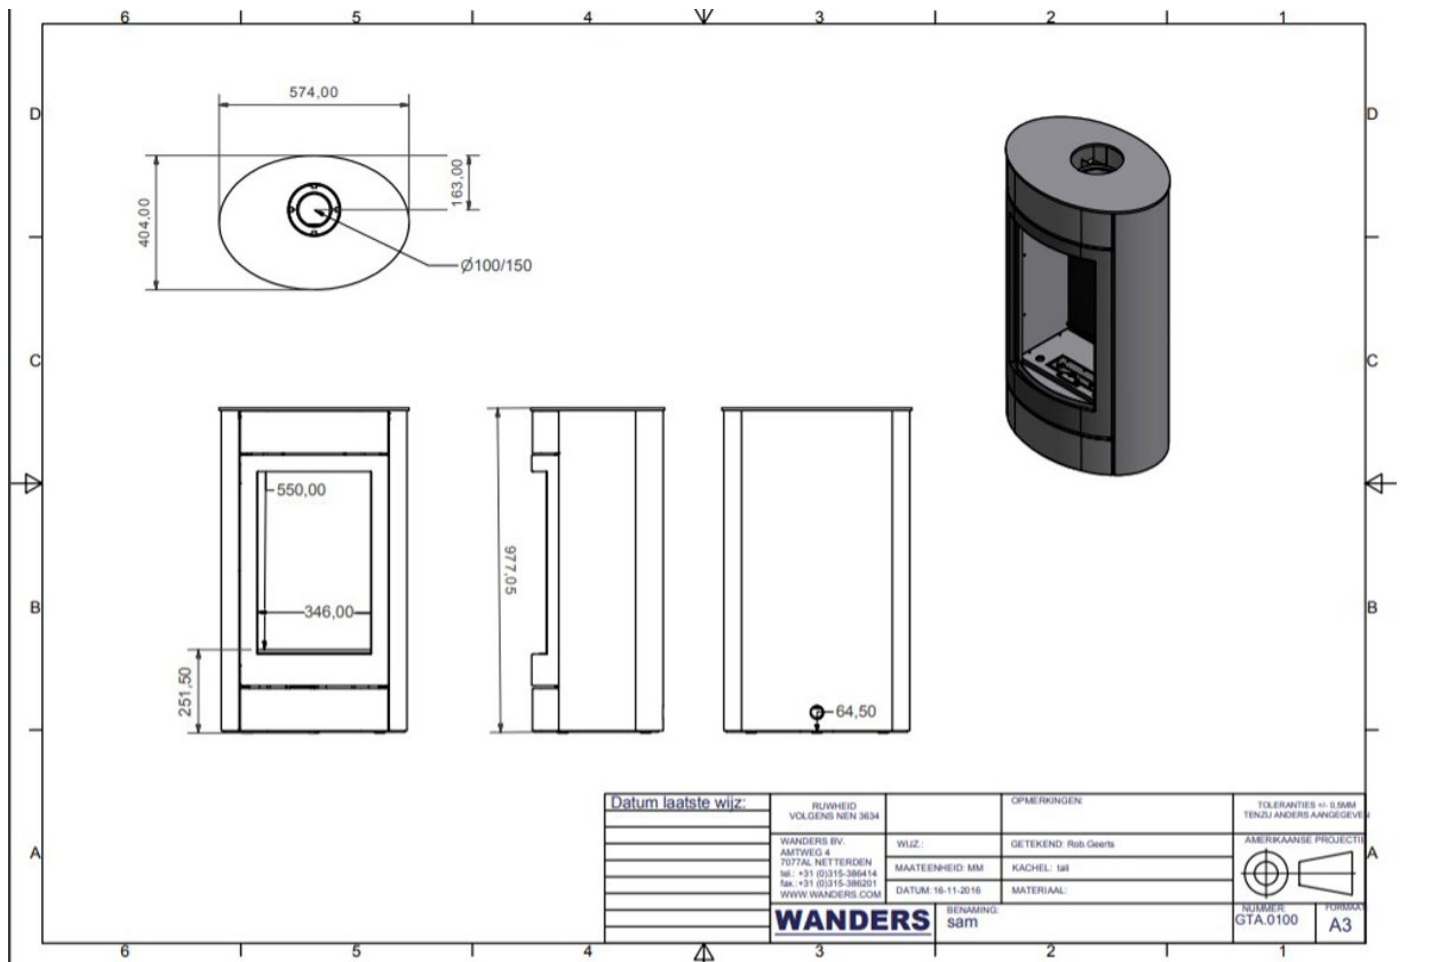

Line image

Datum laatste wijz:	RUWHEID VOLGENS NEN 3634	OPMERRINGEN:	TOLERANTIES +/- 0,5MM TENZIJ ANDERS AANGEGEVEN
	WANDERS BV AMTWEG 4 TOZZAL NIEVERDEN NL +31 (0)315-386414 fax +31 (0)315-386201 WWW.WANDERS.COM	WIJZ:	AMERKAANSE PROJECTIE
		MAATEENHEID: MM	KACHEL: 188
		DATUM: 16-11-2016	MATERIAAL:
	WANDERS	BENAMING: sam	NUMMER: GTA.0100
			FORMAAT: A3