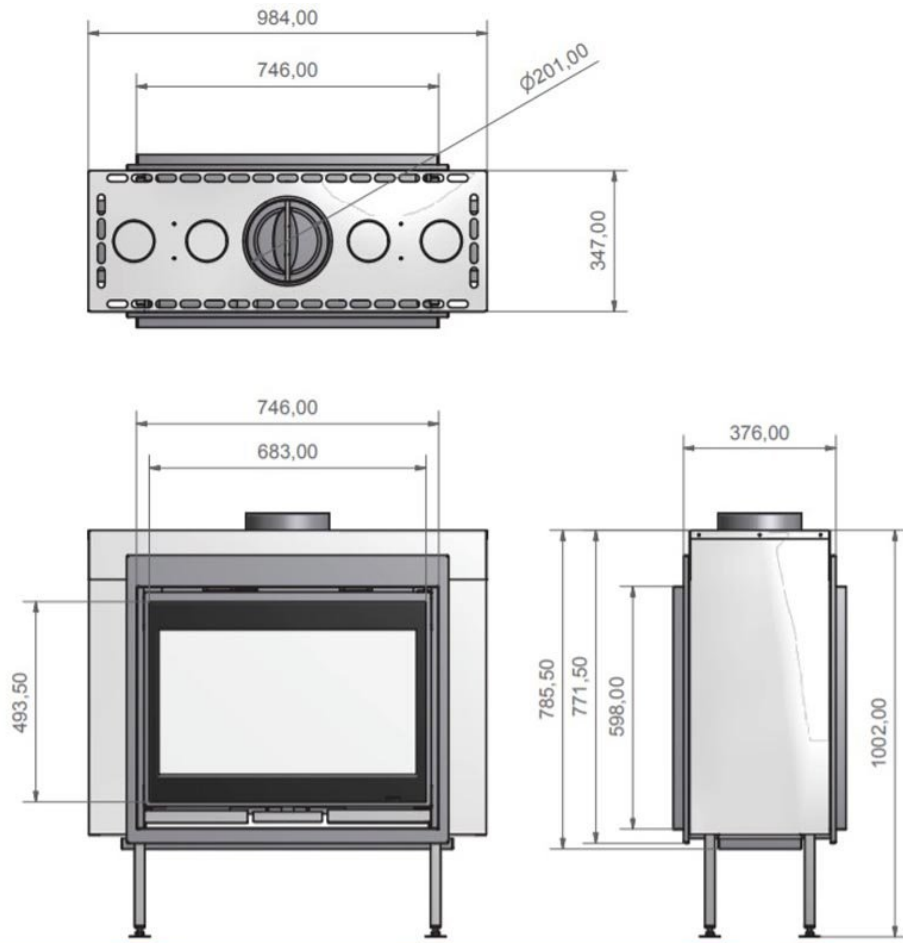

# Line image

### Wanders Square 75 Tunnel

De [Wanders Square 75 Tunnel](#) is één van de weinige [houthaarden](#) met doorkijk. De haard is prachtig in het midden van een woon/werkruimte of als verbinding tussen twee ruimtes. De haard heeft een kleine inbouwdiepte van slechts 37,6 cm.

### Vermogen

De Wanders Square 75 Tunnel is een houthaard met een relatief groot vermogen van maximaal 15,3kW. Dat betekent dat de haard uitermate goed geschikt is voor grote ruimtes, grote studio's of bijvoorbeeld restaurants. De Wanders Square Tunnel is een echte blikvanger.

## Extra informatie

---

Merk	<a href="#">Wanders</a>
Model	Square 75 Tunnel
Serie	Square
Brandstof	<a href="#">Hout</a>
Vuurzicht	<a href="#">Doorkijk</a>
Type kachel	<a href="#">Inbouw</a>
Wel of geen afvoer	Afvoer
Materiaal	Plaatstaal
Kleur	Zwart
Showroomstatus	Vergelijkbaar product in showroom
Gewicht	140 kg
Inbouwmaat breedte	98.4 cm
Inbouwmaat hoogte	100.2 cm
Inbouwmaat diepte	37.6 cm
Ruitmaat breedte	68.3 cm
Ruitmaat hoogte	59.8 cm
Bediening	Handbediening
Achterwand	vermiculiet
Nominaal vermogen	12 kW
Minimaal vermogen	10 kW
Maximaal vermogen	12 kW
Rendement	77.6 %
Rookgasafvoer (diameter)	200 millimeter
CV Aansluiting	Nee
Bovenaansluiting	Ja
Achteraansluiting	Nee