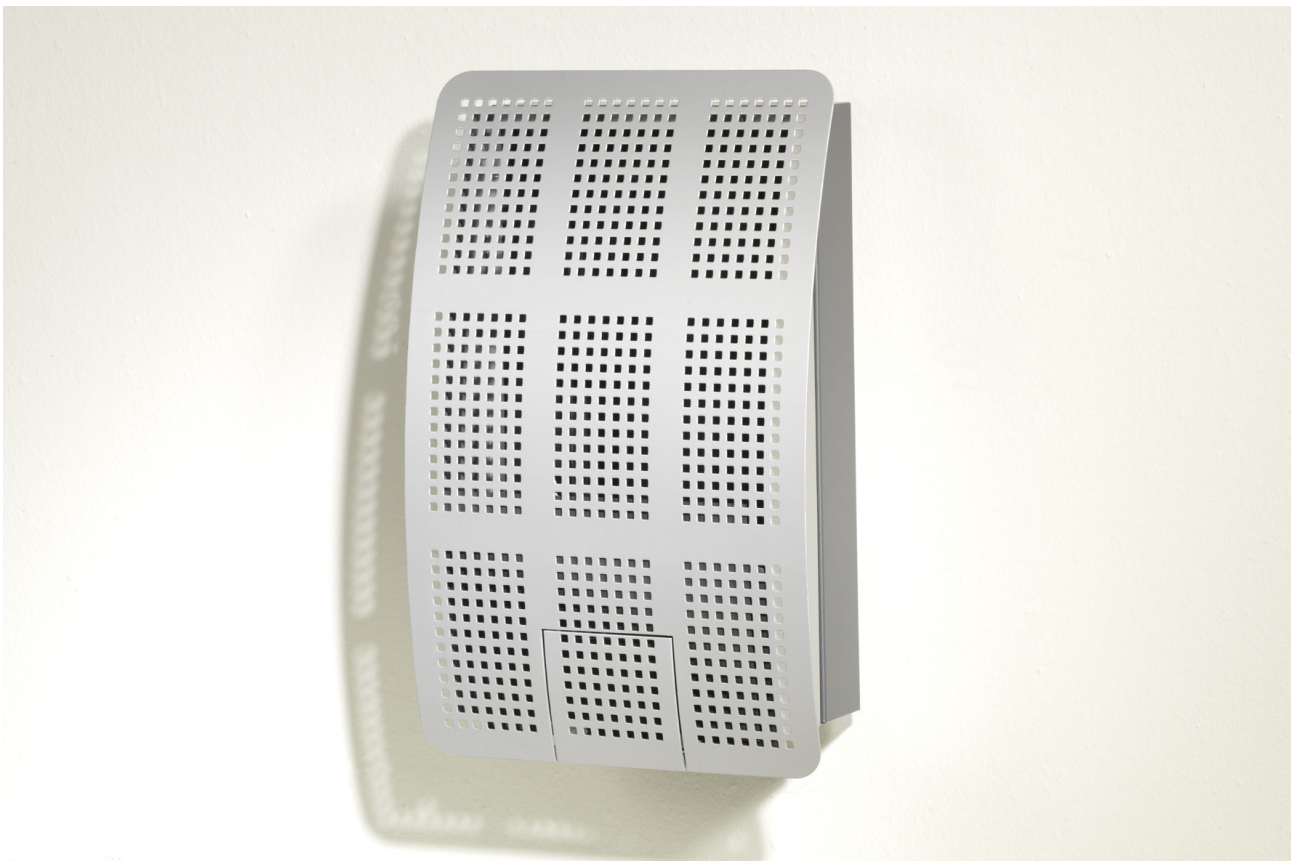

HAVÉ VERWARMING

SINDS 1883

Experience Center:
Hullerpad 34
6741 PA Lunteren

Website:
www.haveverwarming.nl
info@haveverwarming.nl

DRU Style 3 gevelkachel excl. muurdoorvoer

€ 1.064

Product afbeeldingen

DRU Style

De DRU gevelkachels uit de Style serie onderscheiden zich door het moderne design. De licht gebogen voorzijde heeft een alu-metallic kleur en de achterzijde is antraciet.

Alle toestellen zijn voorzien van piëzo vonkontsteking, thermostaat en worden geleverd exclusief muurdoorvoer.

De Style 3 gaskachel is bovendien voorzien van een speciaal beschermende behandeling voor gebruik in vochtige ruimtes.

Bezoek ons Experience Center

Voor meer informatie bent u van harte welkom in ons [Experience Center](#) in Lunteren.

Extra informatie

Merk	DRU
Model	Style 3 gevelkachel excl. muurdoorvoer
Serie	Style
Brandstof	Gas
Vuurzicht	Front
Type kachel	Gevelkachel
Wel of geen afvoer	Afvoer
Systeem (open of gesloten)	Gesloten systeem
Materiaal	Plaatstaal
Kleur	Antraciet
Showroomstatus	Opgesteld in showroom
Gewicht	14 kg
Afmeting breedte	39 cm
Hoogte haard (in cm)	57.6 cm
Diepte haard (in cm)	22.9 cm
Bediening	Handbediening
Minimaal vermogen	1.2 kW
Maximaal vermogen	2.45 kW
Rendement	82 %
Aantal branders	1
Rookgasafvoer (diameter)	165 millimeter
Achteraansluiting	Ja
Propana mogelijk	Ja
Energielabel	B