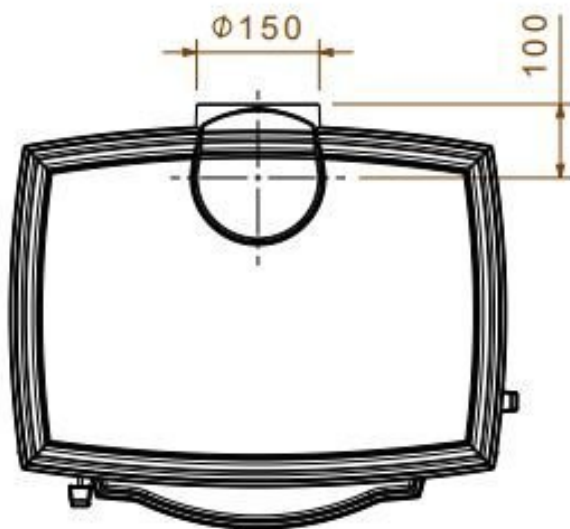

640WD

De Dovre 640WD houtkachel

De [Dovre 640WD houtkachel](#) is de allemansvriend van Dovre. Door zijn unieke vormen is de kachel geschikt voor zowel een rustiek als ook voor een modern interieur. Bij Dovre 640 WD wordt extra lucht boven de vlammen toegevoerd. De rookgassen zullen op weg naar buiten, door deze lucht, nogmaals ontstoken worden. Hiermee haalt u het maximale rendement uit uw hout. Dit proces wordt ook wel cleanburning genoemd. De Dovre 640 WD is voorzien van een volglasdeur met airwash, zijvuldeur, boven- en achter aansluiting.

Experience Center

Kom snel naar ons [Experience Center](#) om deze kachel in het echt te bewonderen.

Extra informatie

Merk	Dovre
Serie	640 serie
Brandstof	Hout
Vuurzicht	Front
Type kachel	Vrijstaand
Wel of geen afvoer	Afvoer
Materiaal	Gietijzer
Kleur	Zwart
Showroomstatus	Opgesteld in showroom
Gewicht	170 kg
Afmeting breedte	66 cm
Hoogte haard (in cm)	76 cm
Diepte haard (in cm)	56.5 cm
Draaibaar	Nee, deze kachel is niet draaibaar
Bediening	Handbediening
Nominaal vermogen	7.5 kW
Rendement	80 %
CO-uitstoot % (13% O2)	0.07
Fijnstof (mg/Nm3-13% O2)	39
Rookgasafvoer (diameter)	150 millimeter
Hart pijp hoogte	61 cm
Bovenaansluiting	Ja
Achteraansluiting	Ja
Externe luchttoevoer	Ja, met externe luchttoevoer
Energie label	A+