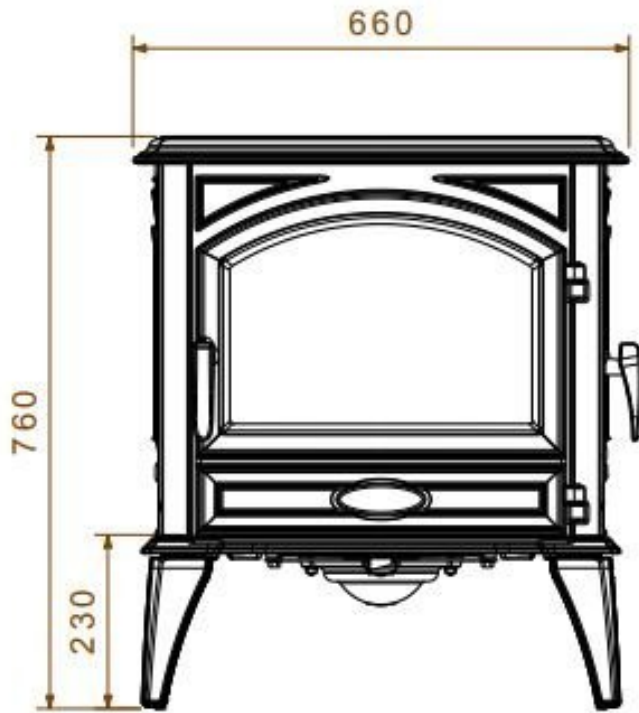

640WD

De Dovre 640WD houtkachel

De [Dovre 640WD houtkachel](#) is de allemansvriend van Dovre. Door zijn unieke vormen is de kachel geschikt voor zowel een rustiek als ook voor een modern interieur. Bij Dovre 640 WD wordt extra lucht boven de vlammen toegevoerd. De rookgassen zullen op weg naar buiten, door deze lucht, nogmaals ontstoken worden. Hiermee haalt u het maximale rendement uit uw hout. Dit proces wordt ook wel cleanburning genoemd. De Dovre 640 WD is voorzien van een volglasdeur met airwash, zijvuldeur, boven- en achter aansluiting.

Experience Center

Kom snel naar ons [Experience Center](#) om deze kachel in het echt te bewonderen.

Extra informatie

Merk	Dovre
Serie	640 serie
Brandstof	Hout
Vuurzicht	Front
Type kachel	Vrijstaand
Wel of geen afvoer	Afvoer
Materiaal	Gietijzer
Kleur	Zwart
Showroomstatus	Opgesteld in showroom
Gewicht	170 kg
Afmeting breedte	66 cm
Hoogte haard (in cm)	76 cm
Diepte haard (in cm)	56.5 cm
Draaibaar	Nee, deze kachel is niet draaibaar
Bediening	Handbediening
Nominaal vermogen	7.5 kW
Rendement	80 %
CO-uitstoot % (13% O2)	0.07
Fijnstof (mg/Nm3-13% O2)	39
Rookgasafvoer (diameter)	150 millimeter
Hart pijp hoogte	61 cm
Bovenaansluiting	Ja
Achteraansluiting	Ja
Externe luchttoevoer	Ja, met externe luchttoevoer
Energie label	A+