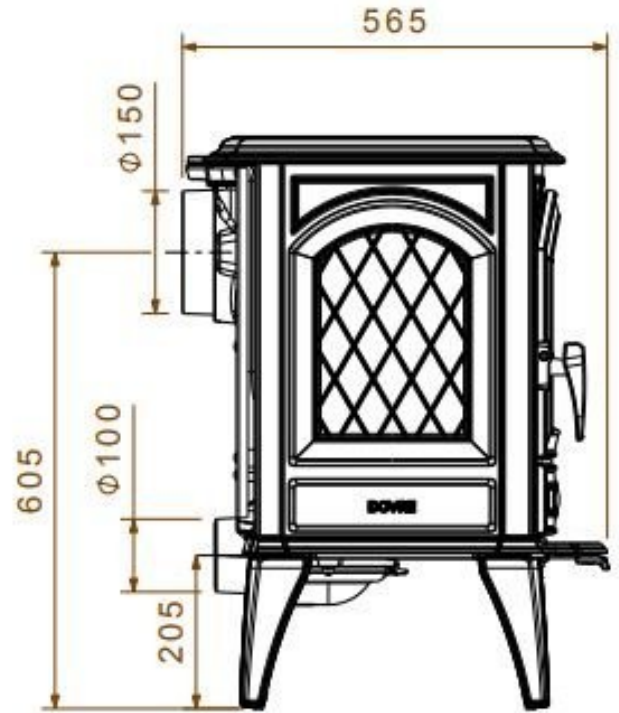

640WD

De Dovre 640WD houtkachel

De [Dovre 640WD houtkachel](#) is de allemansvriend van Dovre. Door zijn unieke vormen is de kachel geschikt voor zowel een rustiek als ook voor een modern interieur. Bij Dovre 640 WD wordt extra lucht boven de vlammen toegevoerd. De rookgassen zullen op weg naar buiten, door deze lucht, nogmaals ontstoken worden. Hiermee haalt u het maximale rendement uit uw hout. Dit proces wordt ook wel cleanburning genoemd. De Dovre 640 WD is voorzien van een volglasdeur met airwash, zijvuldeur, boven- en achter aansluiting.

Let op: voor dit toestel bestaan twee testrapporten met verschillende brandstofladingen. Elk rapport resulteert in een eigen nominaal vermogen, capaciteit en andere technische gegevens (niet geafficheerd). Het nominale vermogen kan verschillen van 7,5 tot 10 kW.

Experience Center

Kom snel naar ons [Experience Center](#) om deze kachel in het echt te bewonderen.

Extra informatie

Merk	Dovre
Serie	640 serie
Brandstof	Hout
Vuurzicht	Front
Type kachel	Vrijstaand
Wel of geen afvoer	Afvoer
Materiaal	Gietijzer
Kleur	Zwart
Showroomstatus	Opgesteld in showroom
Gewicht	170 kg
Afmeting breedte	66 cm
Hoogte haard (in cm)	76 cm
Diepte haard (in cm)	56.5 cm
Draaibaar	Nee, deze kachel is niet draaibaar
Bediening	Handbediening
Nominaal vermogen	7.5 kW
Rendement	80 %
CO-uitstoot % (13% O2)	0.07
Fijnstof (mg/Nm3-13% O2)	39
Rookgasafvoer (diameter)	150 millimeter
Hart pijp hoogte	61 cm
Bovenaansluiting	Ja
Achteraansluiting	Ja
Externe luchttoevoer	Ja, met externe luchttoevoer
Energie label	A+

Extra

Hitteschild	+ € 166
-------------	---------

Potenset hoog (verstelbaar 211 mm - 286 mm)	+ € 200
---	---------