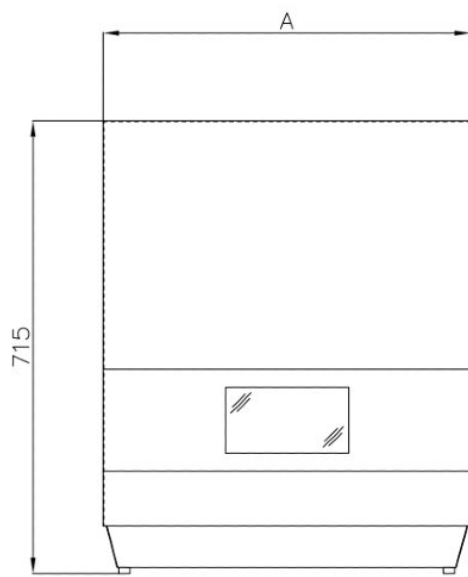

MODELLO LINEAR	MODELLO DRU	A	B	C	D	E
9006 EX	9006 EX	580	261	390	∅80	290
9008 EX	9008 EX	720	261	410	∅80	360
9010 EX	9010 EX	780	261	410	∅100	390
9012 EX	9012 EX	900	270	410	∅100	450

DRU Lincar 9012 gaskachel

De serie Lincar bestaat uit 4 compacte, elegante en krachtige toestellen oplopend in afmeting en capaciteit. Zo heeft de DRU Lincar 9012 [gaskachel](#) een behoorlijk vermogen van **7.8 kW**. Alle toestellen zijn voorzien van een thermostatische kraan. De bediening is gemakkelijk toegankelijk bovenaan het toestel. De opendraaiende glazen deur aan de voorzijde maakt het reinigen van de binnenzijde makkelijk.

Merk	DRU
Model	Lincar 9012 gaskachel
Serie	Lincar
Brandstof	Gas
Vuurzicht	Front
Type kachel	Vrijstaand
Wel of geen afvoer	Afvoer
Systeem (open of gesloten)	Open systeem
Materiaal	Plaatstaal
Kleur	Zwart
Showroomstatus	Vergelijkbaar product in showroom
Gewicht	27 kg
Afmeting breedte	90 cm
Hoogte haard (in cm)	71.5 cm
Diepte haard (in cm)	27 cm
Bediening	Handbediening
Minimaal vermogen	3.9 kW
Maximaal vermogen	7.8 kW
Rendement	86 %
Aantal branders	1
Rookgasafvoer (diameter)	100 millimeter
Hart pijp hoogte	40 cm
Bovenaansluiting	Nee
Achteraansluiting	Ja
Propaan mogelijk	Ja
Energielabel	D