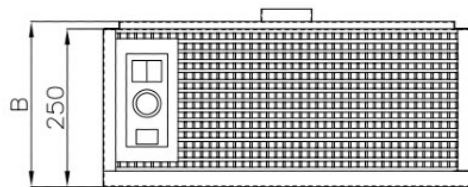

MODELLO LINEAR	MODELLO DRU	A	B	C	D	E
9006 EX	9006 EX	580	261	390	∅80	290
9008 EX	9008 EX	720	261	410	∅80	360
9010 EX	9010 EX	780	261	410	∅100	390
9012 EX	9012 EX	900	270	410	∅100	450

DRU Lincar 9012 gaskachel

De serie Lincar bestaat uit 4 compacte, elegante en krachtige toestellen oplopend in afmeting en capaciteit. Zo heeft de DRU Lincar 9012 [gaskachel](#) een behoorlijk vermogen van **7.8 kW**. Alle toestellen zijn voorzien van een thermostatische kraan. De bediening is gemakkelijk toegankelijk bovenaan het toestel. De opendraaiende glazen deur aan de voorzijde maakt het reinigen van de binnenzijde makkelijk.

Merk	DRU
Model	Lincar 9012 gaskachel
Serie	Lincar
Brandstof	Gas
Vuurzicht	Front
Type kachel	Vrijstaand
Wel of geen afvoer	Afvoer
Systeem (open of gesloten)	Open systeem
Materiaal	Plaatstaal
Kleur	Zwart
Showroomstatus	Vergelijkbaar product in showroom
Gewicht	27 kg
Afmeting breedte	90 cm
Hoogte haard (in cm)	71.5 cm
Diepte haard (in cm)	27 cm
Bediening	Handbediening
Minimaal vermogen	3.9 kW
Maximaal vermogen	7.8 kW
Rendement	86 %
Aantal branders	1
Rookgasafvoer (diameter)	100 millimeter
Hart pijp hoogte	40 cm
Bovenaansluiting	Nee
Achteraansluiting	Ja
Propaan mogelijk	Ja
Energielabel	D