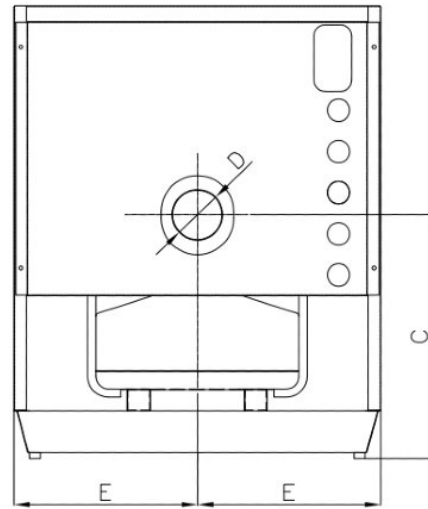

MODELLO LINEAR	MODELLO DRU	A	B	C	D	E
9006 EX	9006 EX	580	261	390	∅80	290
9008 EX	9008 EX	720	261	410	∅80	360
9010 EX	9010 EX	780	261	410	∅100	390
9012 EX	9012 EX	900	270	410	∅100	450

DRU Lincar 9012 gaskachel

De serie Lincar bestaat uit 4 compacte, elegante en krachtige toestellen oplopend in afmeting en capaciteit. Zo heeft de DRU Lincar 9012 [gaskachel](#) een behoorlijk vermogen van **7.8 kW**. Alle toestellen zijn voorzien van een thermostatische kraan. De bediening is gemakkelijk toegankelijk bovenaan het toestel. De opendraaiende glazen deur aan de voorzijde maakt het reinigen van de binnenzijde makkelijk.

Merk	DRU
Model	Lincar 9012 gaskachel
Serie	Lincar
Brandstof	Gas
Vuurzicht	Front
Type kachel	Vrijstaand
Wel of geen afvoer	Afvoer
Systeem (open of gesloten)	Open systeem
Materiaal	Plaatstaal
Kleur	Zwart
Showroomstatus	Vergelijkbaar product in showroom
Gewicht	27 kg
Afmeting breedte	90 cm
Hoogte haard (in cm)	71.5 cm
Diepte haard (in cm)	27 cm
Bediening	Handbediening
Minimaal vermogen	3.9 kW
Maximaal vermogen	7.8 kW
Rendement	86 %
Aantal branders	1
Rookgasafvoer (diameter)	100 millimeter
Hart pijp hoogte	40 cm
Bovenaansluiting	Nee
Achteraansluiting	Ja
Propaan mogelijk	Ja
Energielabel	D