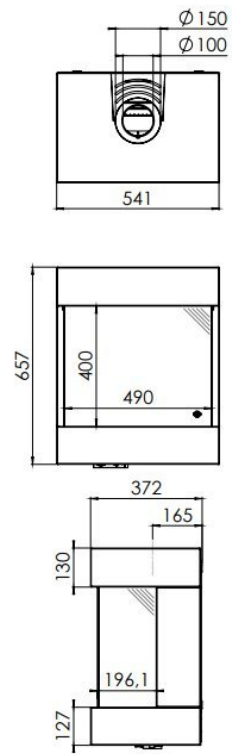

DRU Diablo Next

Het compacte formaat en het feit dat deze [gashaard](#) aan de wand gemonteerd wordt maakt dat de haard weinig ruimte in beslag neemt. Door de keuze uit twee kleuren is de [DRU Diablo](#) naar eigen smaak uit te voeren en daardoor eenvoudig aan te passen naar uw eigen smaak.

Extra informatie

Merk	DRU
Model	Diablo Next gaskachel
Brandstof	Gas
Vuurzicht	Driezijdig
Type kachel	Hangend
Wel of geen afvoer	Afvoer
Systeem (open of gesloten)	Gesloten systeem
Materiaal	Plaatstaal
Kleur	Zwart
Showroomstatus	Brandend in de showroom
Gewicht	48 kg
Inbouwmaat breedte	54.1 cm
Inbouwmaat hoogte	65.7 cm
Inbouwmaat diepte	37.2 cm
Ruitmaat breedte	49 cm
Ruitmaat hoogte	44 cm
Ruitmaat diepte	19.6 cm
Bediening	Afstandsbediening
Branderdecoratie	Houtset
Achterwand	Zwart, Ceraglass
Minimaal vermogen	1.7 kW
Maximaal vermogen	3.8 kW
Rendement	81 %
Aantal branders	1
Rookgasafvoer (diameter)	100/150 millimeter
CV Aansluiting	Nee