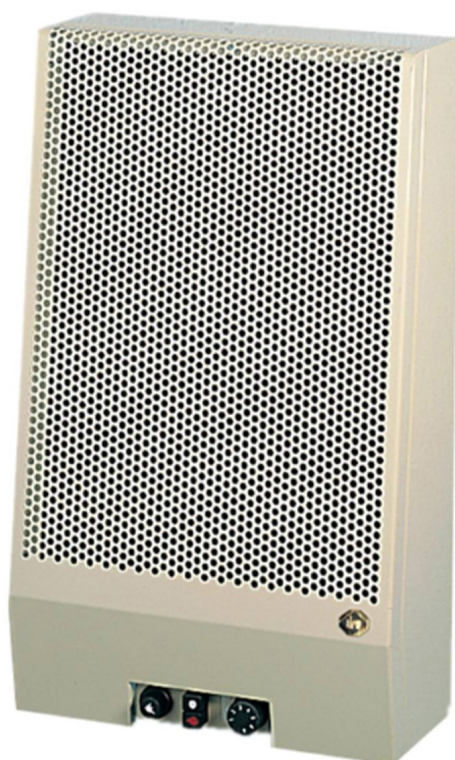

HAVÉ VERWARMING

SINDS 1883

Experience Center:
Hullerpad 34
6741 PA Lunteren

Website:
www.haveverwarming.nl
info@haveverwarming.nl

DRU Art 2 gevelkachel excl. muurdoorvoer

€ 849

Product afbeeldingen