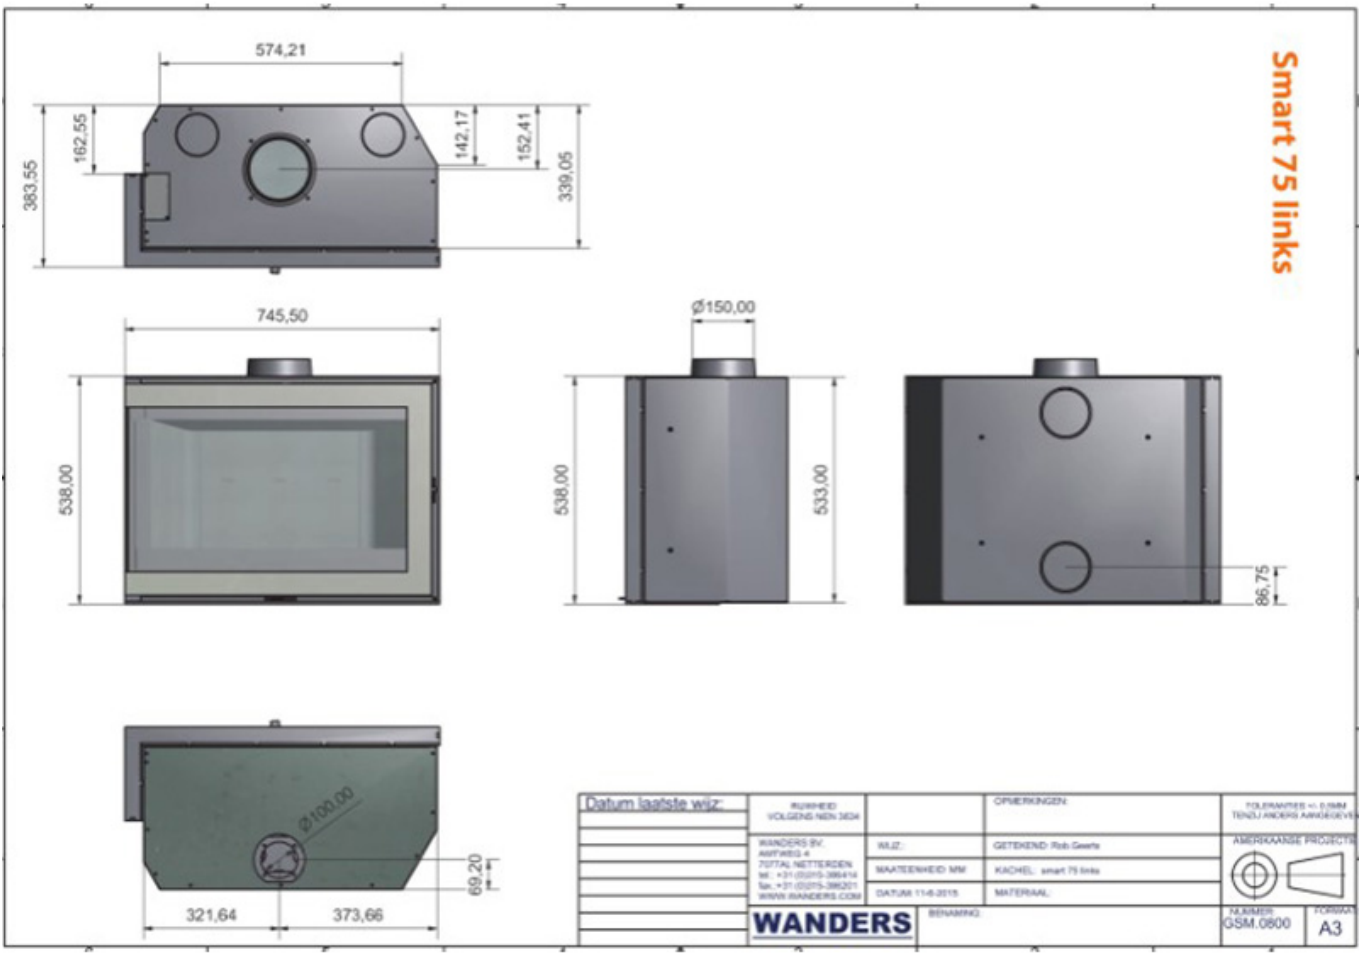

Smart 75 rechts

Wanders S75 hoek hout inzethaard

Met deze nieuwe "S" hoekhaard vernieuwd en ontwikkeld [Wanders](#) weer door in het segment [hout inzethaarden](#) waar ze al jaren een leidende partij in zijn. Deze hoek inzethaarden zijn stijlvol en stijlloos tegelijk. Ze hebben namelijk een unieke doorlopende ruit meegekregen waardoor je niet meer tegen de stijlen van de hoek aan zit te kijken en juist een compleet zicht heb op het prachtige vuur in deze Wanders houtkachel.

Inzethaarden bekijken

In ons grote [Experience Center](#) in Lunteren staan, samen met de koffie, altijd een aantal inzethaarden voor u klaar om bekeken te worden. Tot ziens!

Extra informatie

Merk	Wanders
Model	S75 hoek
Serie	S
Brandstof	Hout
Vuurzicht	Hoek
Type kachel	Inzet
Wel of geen afvoer	Afvoer
Materiaal	Plaatstaal
Kleur	Zwart
Showroomstatus	Vergelijkbaar product in showroom
Gewicht	100 kg
Afmeting breedte	74 cm
Hoogte haard (in cm)	53.8 cm
Diepte haard (in cm)	38.3 cm
Bediening	Handbediening
Achterwand	vermiculiet
Nominaal vermogen	9 kW
Minimaal vermogen	8 kW
Maximaal vermogen	10 kW
Rendement	75 %
Rookgasafvoer (diameter)	150 millimeter
CV Aansluiting	Nee
Bovenaansluiting	Ja
Achteraansluiting	Nee
Externe luchttoevoer	Ja, met externe luchttoevoer
Energielabel	A+