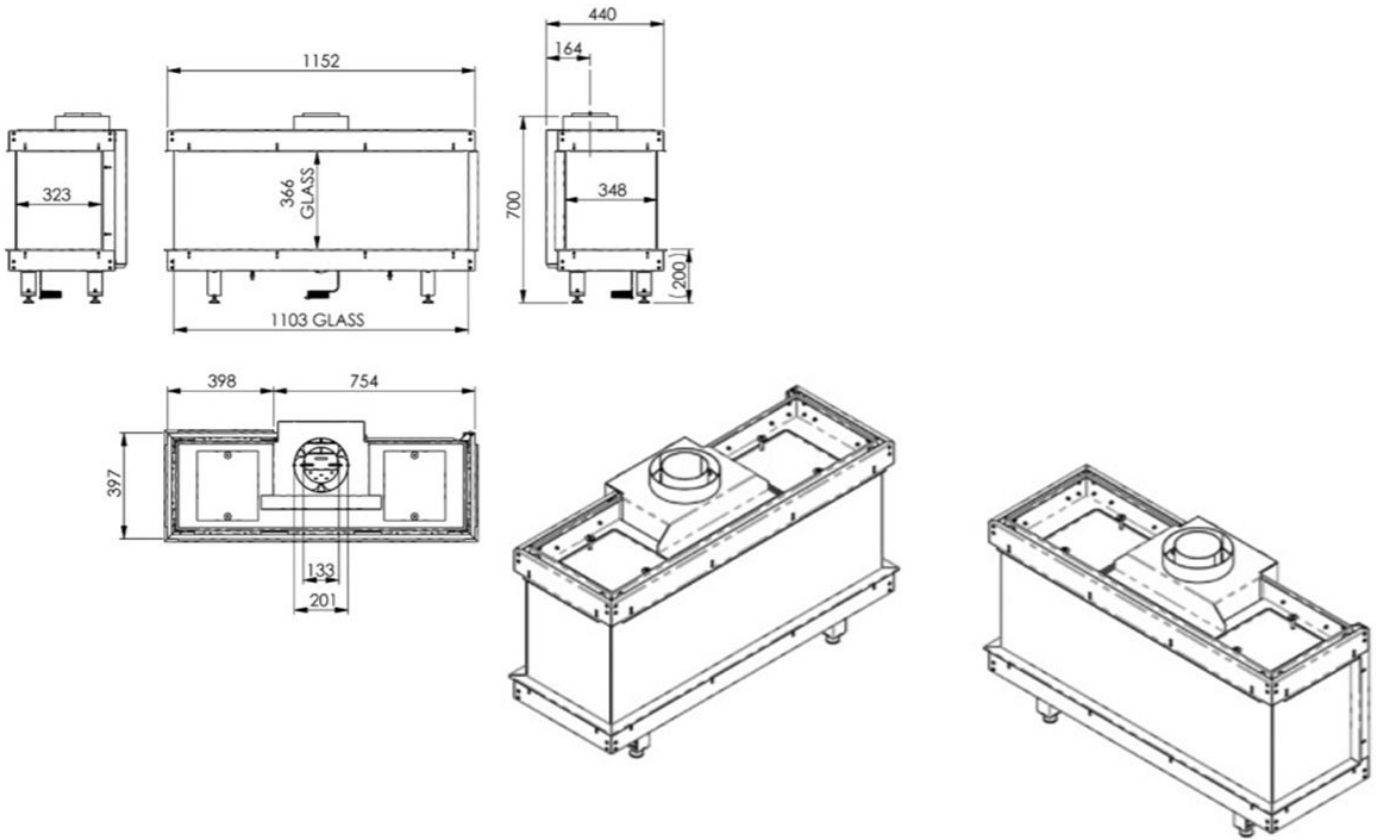

Line image

Danta 1100 ABCE

gespiegela | mirrorea | miror | gespiege
Danta 1100 ABD