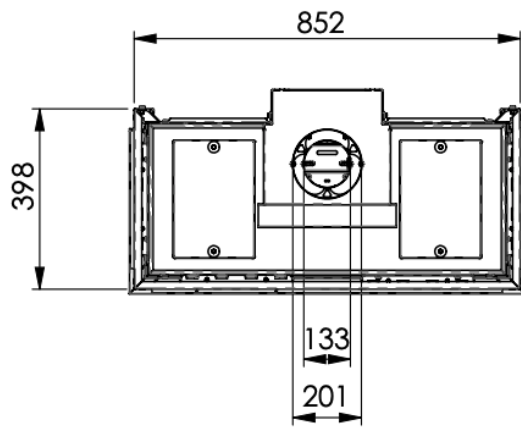

Danta 800 ABE