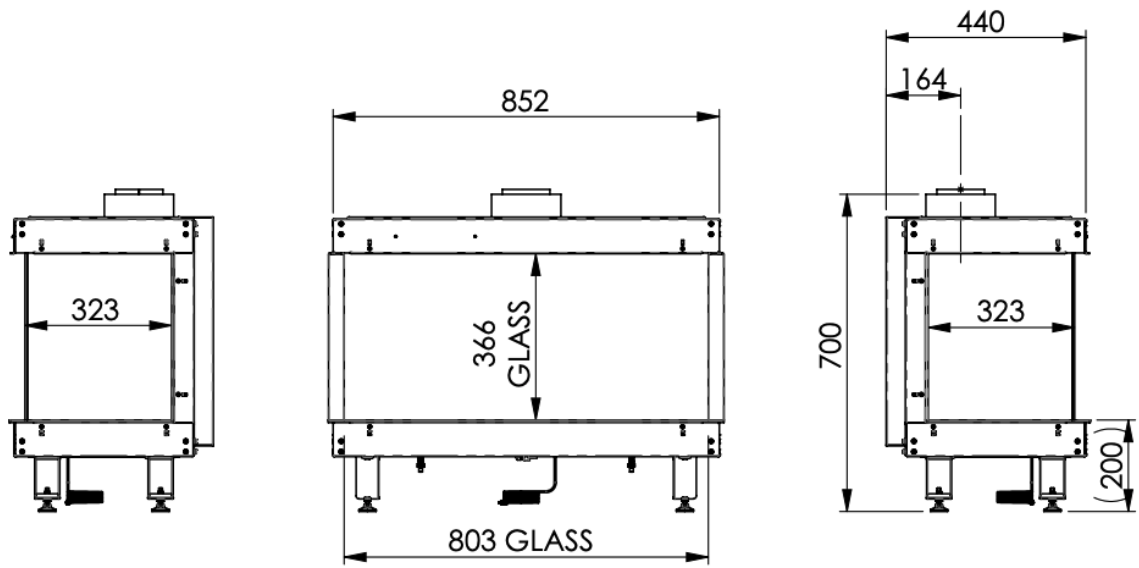

Danta 800 ABE