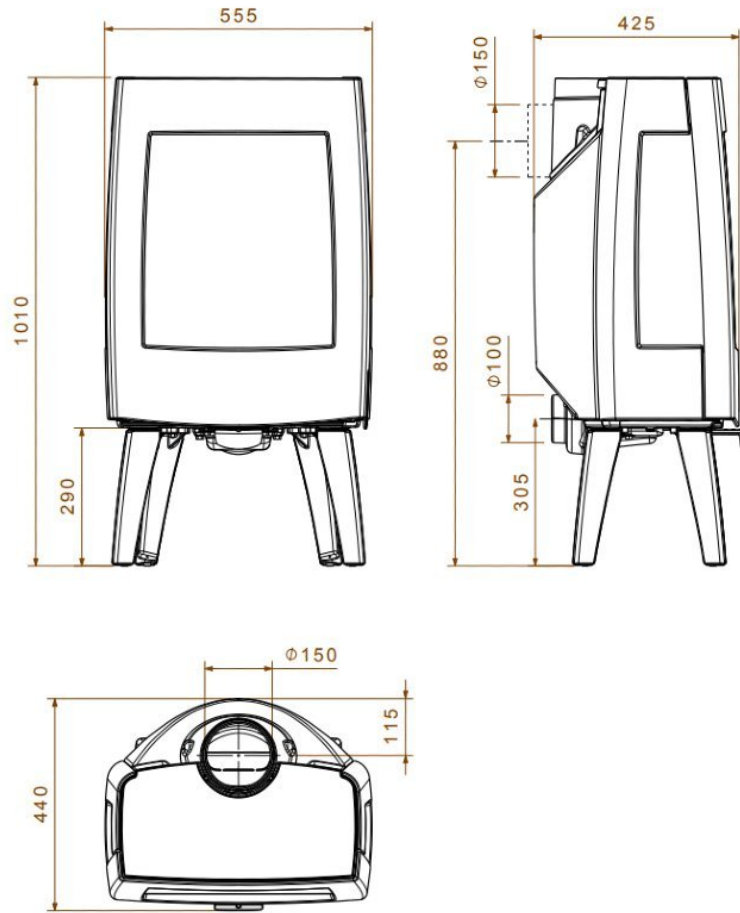

Dovre Sense 303

De [Dovre Sense 303](#) is de grote broer van de [Sense 103](#). Deze Sense lijn van Dovre [houtkachel](#) onderscheidt zich door materiaalgebruik en de zachte vormen. De Sense is opgetrokken uit [gietijzer](#) en heeft de (boven)afvoer ver naar achteren geplaatst. Hierdoor komt deze houtkachel niet zo ver de kamer binnen. De SENSE wordt geleverd met een "slam-lock"-mechanisme en is eenvoudig te bedienen via de enkele luchtregeling, die rechtstreeks op de buitenlucht kan worden aangesloten.

Driezijdige houtkachel

De vloeiende lijnen van de SENSE leiden tot een bijzonder elegante afwerking met drie ruiten waardoor er een prachtig zicht is op de vlammen.

Let op: voor dit toestel bestaan twee testrapporten met verschillende brandstofladingen. Elk rapport resulteert in een eigen nominaal vermogen, capaciteit en andere technische gegevens (niet geafficheerd). Het nominale vermogen kan verschillen van 7,5 tot 9 kW.

Experience Center

Kom snel langs in ons [Experience Center](#) om deze kachel te bewonderen.

Extra informatie

Merk	Dovre
Model	Sense 303
Serie	Sense
EAN code	DS303
Brandstof	Hout
Vuurzicht	Driezijdig
Type kachel	Vrijstaand
Wel of geen afvoer	Afvoer
Materiaal	Gietijzer
Kleur	Zwart
Showroomstatus	Opgesteld in showroom
Gewicht	145 kg
Afmeting breedte	55.5 cm
Hoogte haard (in cm)	106 cm
Diepte haard (in cm)	44 cm
Draaibaar	Nee, deze kachel is niet draaibaar
Bediening	Handbediening
Achterwand	Vermiculiet
Nominaal vermogen	7.5 kW
Rendement	80 %
CO-uitstoot % (13% O2)	0.08
Fijnstof (mg/Nm3-13% O2)	19
Rookgasafvoer (diameter)	150 millimeter
Hart pijp hoogte	93 cm
Bovenaansluiting	Ja
Achteraansluiting	Ja