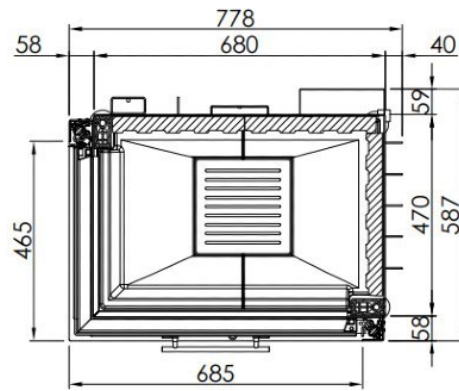

De Spartherm Linear Corner 68x46x51 (vaste greep)

De Linear Corner 68x46x51 [houthaard](#) (voorheen de Varia 2 Lh/Rh 41-4S) is kwalitatief een tophaard van [Spartherm](#). Ook deze haard van Spartherm is voorzien van het gepatenteerde liftdeursysteem. Daarnaast is de ruit ook scharnierend naar links/rechts te openen. De ruit van uw haard schoonmaken is nog nooit zo makkelijk geweest, u hoeft op maar twee punten een hendel los te maken en de ruit is gemakkelijke te openen.

Brandend in ons Experience Center.

Deze hoekhaard staat brandend opgesteld in ons [Experience Center](#) en u bent van harte welkom om een kijkje te komen nemen!

Extra informatie

Merk	Spartherm
Model	Linear Corner 68x46x51 (vaste greep)
Serie	Linear
Brandstof	Hout
Vuurzicht	Hoek
Type kachel	Inbouw
Wel of geen afvoer	Afvoer
Systeem (open of gesloten)	Open systeem
Materiaal	Plaatstaal
Kleur	Zwart
Showroomstatus	Vergelijkbaar product in showroom
Gewicht	257 kg
Afmeting breedte	77.8 cm
Hoogte haard (in cm)	154.4 cm
Diepte haard (in cm)	58.7 cm
Inbouwmaat breedte	77.8 cm
Inbouwmaat hoogte	142.7 cm
Inbouwmaat diepte	58.7 cm
Ruitmaat breedte	68 cm
Ruitmaat hoogte	51.2 cm
Ruitmaat diepte	44.6 cm
Bediening	Handbediening
Achterwand	Chamotte wit of chamotte zwart
Nominaal vermogen	7 kW
Minimaal vermogen	4.9 kW
Maximaal vermogen	9.1 kW