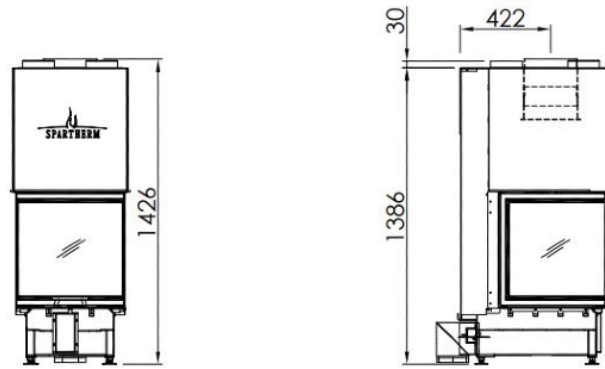

Spartherm Linear Triple 50x50x54 (vaste greep)

De Linear Triple 50x50x54 (voorheen de U50h) is de minst diepe [houthaard](#) in deze serie van 3 haarden van [Spartherm](#). Naast de Linear Triple 50x50x54 is er nog de [Linear Triple 50x71x50](#) die 70 centimeter diep is en de [Linear Triple 55x91x54](#) die 90 centimeter diep is. Door het lifdeursysteem kunt u op twee manieren stoken. Wanneer u de liftdeur geopend hebt, kan er optimaal genoten worden van een echt open haardvuur. Met de liftdeur gesloten stookt u enorm efficiënt en heeft u door de grote ruiten alsnog een prachtig zicht op het vuur.

Achterwand opties

De Linear Triple 50x50x54 wordt standaard geleverd met een witte chamotte achterwand, maar u kunt ook kiezen voor de donkergrijze chamotte achterwand. Het voordeel van de donkergrijze chamotte achterwand is dat de haard strakker en moderner oogt. Daarnaast wordt het vlammen spel opvallender. Het mooiste van dit alles is dat de chamotte achterwand zonder meerprijs bij de kachel gekozen kan worden.

Merk	Spartherm
Model	Linear Triple 50x54x50 (vaste greep)
Serie	Linear
Brandstof	Hout
Vuurzicht	Driezijdig
Type kachel	Inbouw
Wel of geen afvoer	Afvoer
Systeem (open of gesloten)	Open systeem
Materiaal	Plaatstaal
Kleur	Zwart
Kleur 2	Wit
Showroomstatus	Vergelijkbaar product in showroom
Gewicht	240 kg
Inbouwmaat breedte	56 cm
Inbouwmaat hoogte	143.3 cm
Inbouwmaat diepte	70.8 cm
Ruitmaat breedte	50 cm
Ruitmaat hoogte	54 cm
Ruitmaat diepte	51 cm
Bediening	Handbediening
Achterwand	Chamotte wit of chamotte zwart
Nominaal vermogen	9 kW
Minimaal vermogen	6.3 kW
Maximaal vermogen	11.7 kW
Rendement	79.5 %
Rookgasafvoer (diameter)	200 millimeter