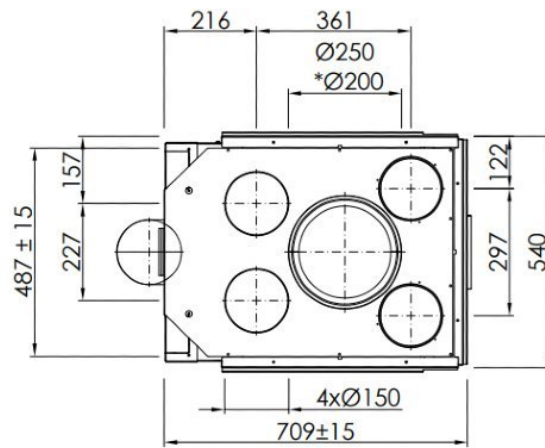

Spartherm Linear Triple 50x50x54 (vaste greep)

De Linear Triple 50x50x54 (voorheen de U50h) is de minst diepe [houthaard](#) in deze serie van 3 haarden van [Spartherm](#). Naast de Linear Triple 50x50x54 is er nog de [Linear Triple 50x71x50](#) die 70 centimeter diep is en de [Linear Triple 55x91x54](#) die 90 centimeter diep is. Door het lifdeursysteem kunt u op twee manieren stoken. Wanneer u de liftdeur geopend hebt, kan er optimaal genoten worden van een echt open haardvuur. Met de liftdeur gesloten stookt u enorm efficiënt en heeft u door de grote ruiten alsnog een prachtig zicht op het vuur.

Achterwand opties

De Linear Triple 50x50x54 wordt standaard geleverd met een witte chamotte achterwand, maar u kunt ook kiezen voor de donkergrijze chamotte achterwand. Het voordeel van de donkergrijze chamotte achterwand is dat de haard strakker en moderner oogt. Daarnaast wordt het vlammen spel opvallender. Het mooiste van dit alles is dat de chamotte achterwand zonder meerprijs bij de kachel gekozen kan worden.

Merk	Spartherm
Model	Linear Triple 50x54x50 (vaste greep)
Serie	Linear
Brandstof	Hout
Vuurzicht	Driezijdig
Type kachel	Inbouw
Wel of geen afvoer	Afvoer
Systeem (open of gesloten)	Open systeem
Materiaal	Plaatstaal
Kleur	Zwart
Kleur 2	Wit
Showroomstatus	Vergelijkbaar product in showroom
Gewicht	240 kg
Inbouwmaat breedte	56 cm
Inbouwmaat hoogte	143.3 cm
Inbouwmaat diepte	70.8 cm
Ruitmaat breedte	50 cm
Ruitmaat hoogte	54 cm
Ruitmaat diepte	51 cm
Bediening	Handbediening
Achterwand	Chamotte wit of chamotte zwart
Nominaal vermogen	9 kW
Minimaal vermogen	6.3 kW
Maximaal vermogen	11.7 kW
Rendement	79.5 %
Rookgasafvoer (diameter)	200 millimeter