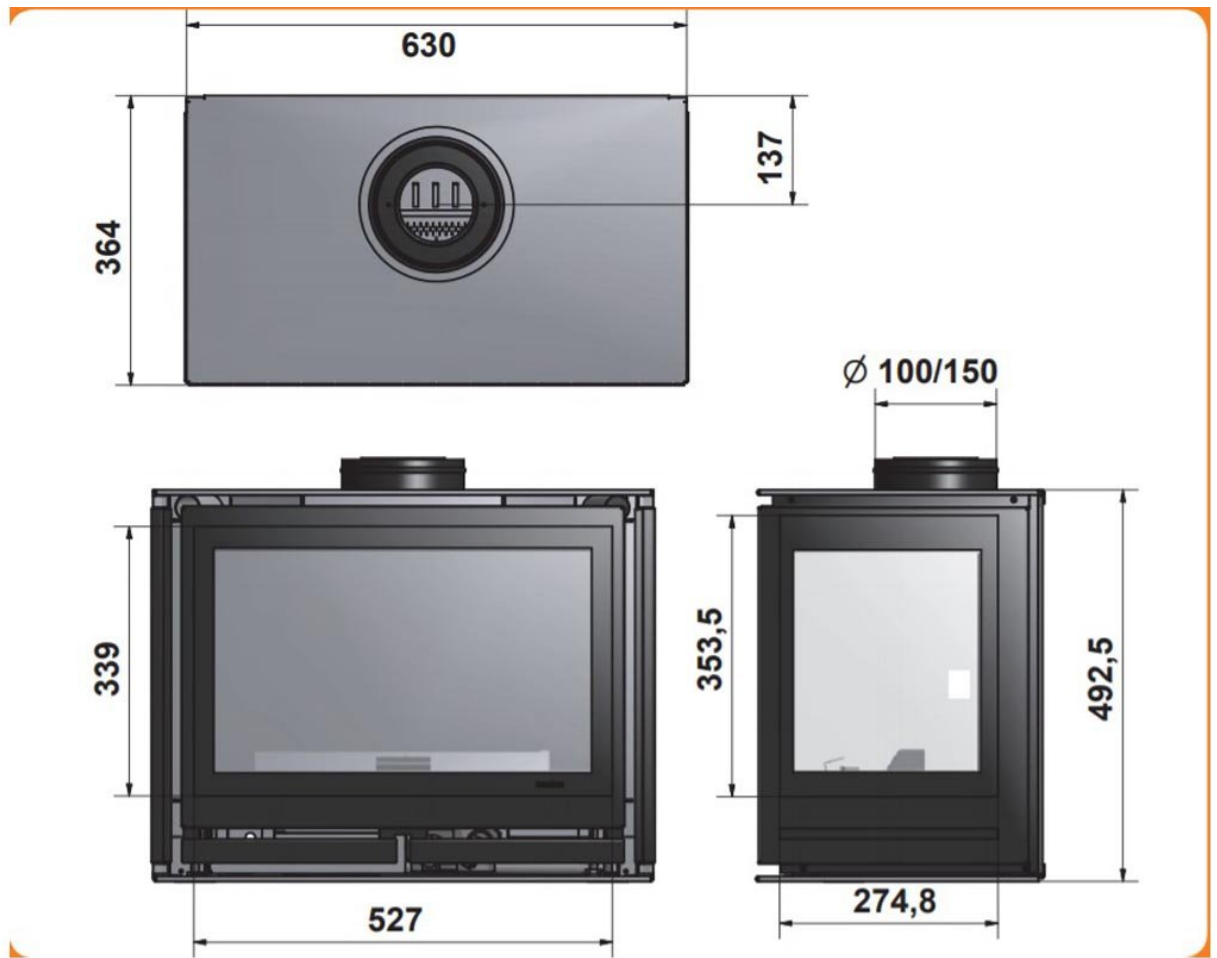

# Wanders Square 60 driezijdig inzet gas

€ 4.235

Product afbeeldingen

### Wanders Square 60 driezijdig inzet gas

De [Wanders](#) Square gaslijn is een lijn die uniek is in zijn soort, ze onderscheiden zich namelijk van de andere [gashaarden](#). De Square inzethaard is een van de weinige compacte gas inzethaarden met een gesloten systeem. Hierdoor zijn ze perfect te gebruiken om van uw openhaard een gesloten gashaard te maken.

Dankzij een speciaal systeem dat door Wanders is ontwikkeld kan het concentrische gesloten systeem worden aangesloten zonder de bestaande schouw te slopen. Deze kachel wordt standaard geleverd met afstandsbediening en ventilator.

## Extra informatie

---

Merk	Wanders
Model	Square 60 driezijdig inzet gas
Serie	Square
Brandstof	Gas
Vuurzicht	Driezijdig
Type kachel	Inzet
Wel of geen afvoer	Afvoer
Systeem (open of gesloten)	Gesloten systeem
Materiaal	Plaatstaal
Kleur	Zwart
Showroomstatus	Vergelijkbaar vlammen spel in showroom
Gewicht	62 kg
Afmeting breedte	63 cm
Hoogte haard (in cm)	49.2 cm
Diepte haard (in cm)	36.4 cm
Inbouwmaat breedte	63 cm
Inbouwmaat hoogte	49.2 cm
Inbouwmaat diepte	36.4 cm
Ruitmaat breedte	52.7 cm
Ruitmaat hoogte	33.9 cm
Ruitmaat diepte	27.4 cm
Bediening	Afstandsbediening
Branderdecoratie	Houtset
Achterwand	Zwarte staalwand
Nominaal vermogen	4.8 kW
Rendement	91.8 %