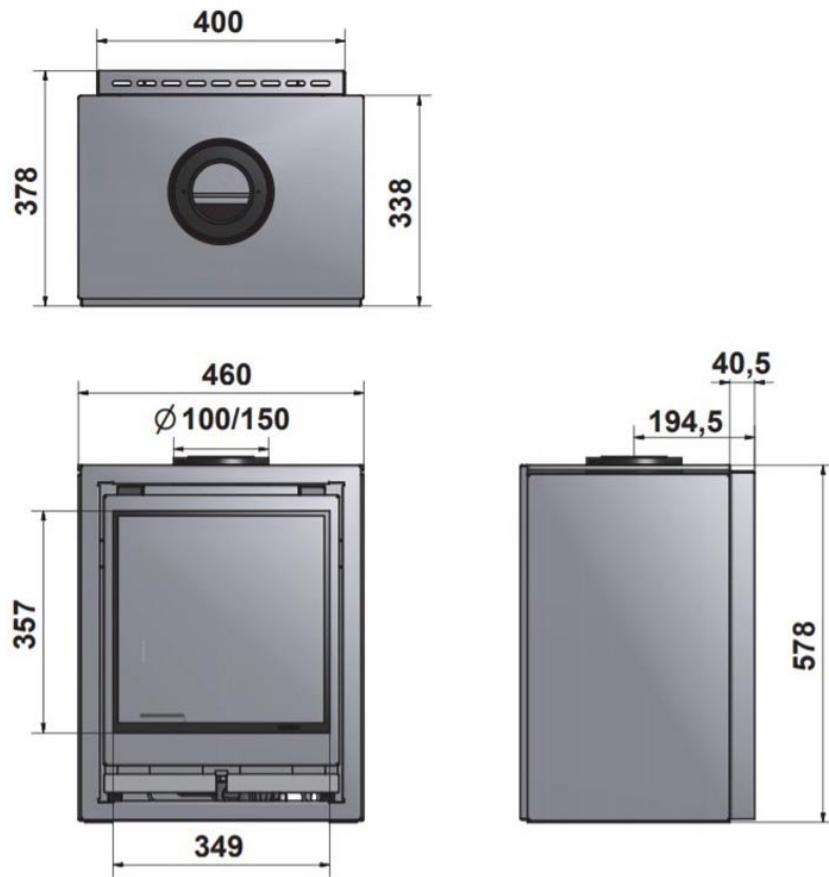

### Wanders Square 40 Wall gas

De [Wanders](#) Square gaslijn is een lijn die uniek is in zijn soort. De Square Wall variant is een gesloten gashaard die makkelijk aan de muur te bevestigen is.

Dankzij een speciaal systeem dat door [Wanders](#) is ontwikkeld kan het concentrische gesloten systeem perfect worden aangesloten zonder de bestaande situatie te slopen.

## Extra informatie

---

Merk	Wanders
Model	Square 40 Wall gas
Serie	Square
Brandstof	Gas
Vuurzicht	Front
Type kachel	Hangend
Wel of geen afvoer	Afvoer
Systeem (open of gesloten)	Gesloten systeem
Materiaal	Plaatstaal
Kleur	Zwart
Showroomstatus	Niet opgesteld in showroom
Gewicht	58 kg
Afmeting breedte	46 cm
Hoogte haard (in cm)	57.8 cm
Diepte haard (in cm)	37.8 cm
Inbouwmaat breedte	46 cm
Inbouwmaat hoogte	57.8 cm
Inbouwmaat diepte	37.8 cm
Ruitmaat breedte	34.9 cm
Ruitmaat hoogte	35.7 cm
Bediening	Afstandsbediening
Branderdecoratie	Houtset
Achterwand	Zwarte staalwand
Nominaal vermogen	5.3 kW
Rendement	91.2 %
Aantal branders	1