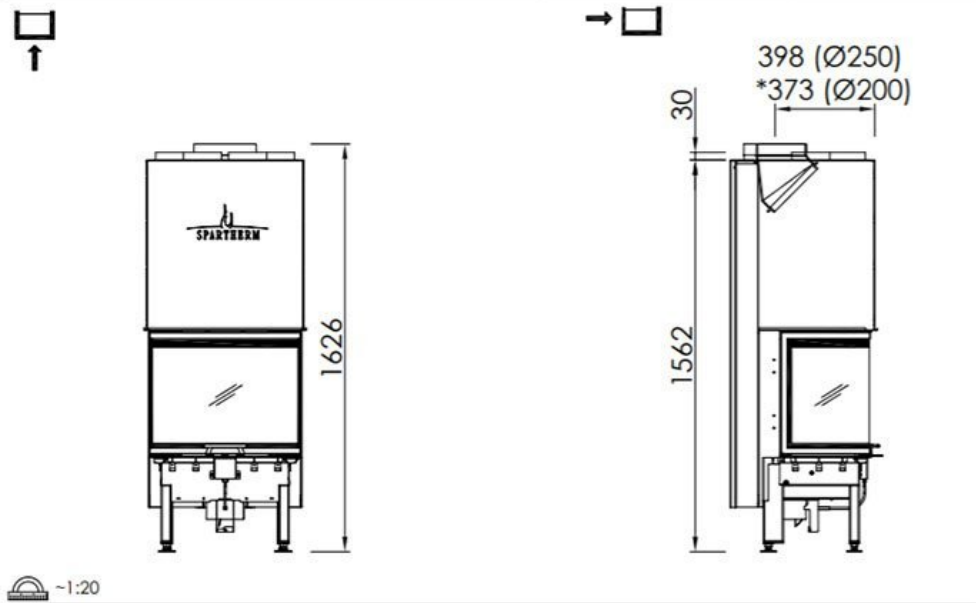

Arte 3RL-60h-4S + WLM		
Linear 4S	2018/06/18