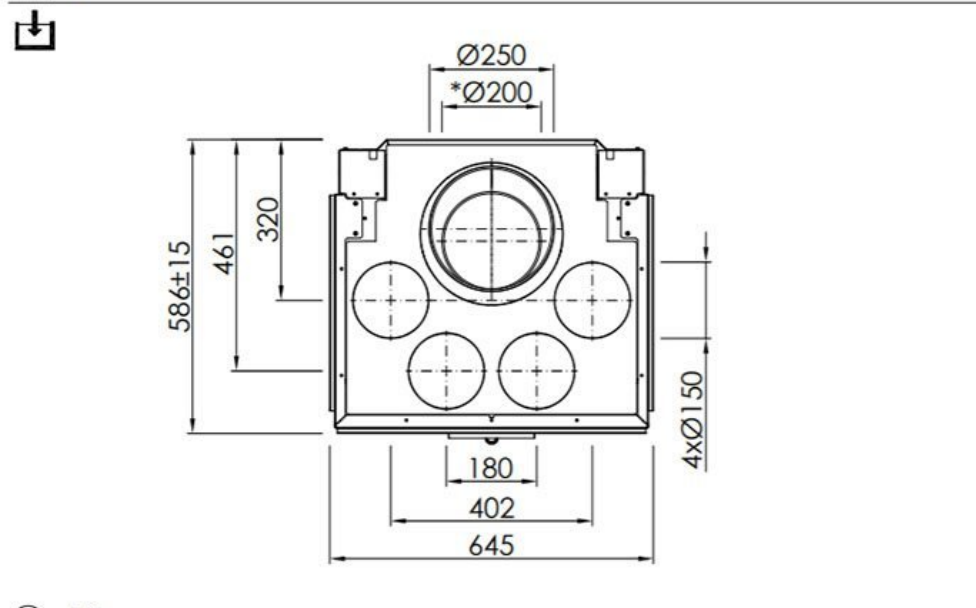

Arte 3RL-60h-4S + WLM		
Linear 4S	2018/06/18