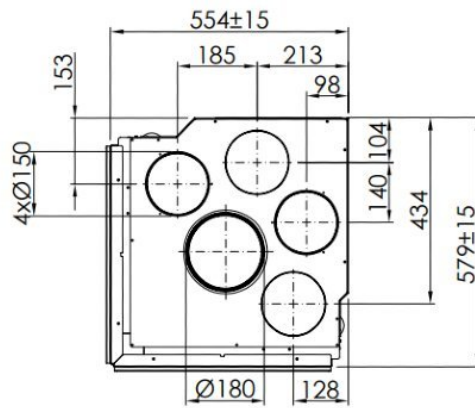

# Spartherm Linear Corner 46x46x51 (vaste greep)

€ 4.355

Product afbeeldingen

# Line image

:20  
↓

# Spartherm Linear Corner 46x46x50 (vaste greep)

De Linear Corner 46x46x50 (voorheen de Mini 2LR/h) is een inbouwhoekhaard van [Spartherm](#) die in een zowel linkse als rechtse hoek leverbaar is. De ruit heeft 4 kaders, dit wil zeggen dat de ruit rondom vier randen heeft met aan de onderkant een handvat. Ook deze hoekhaard van Spartherm is uitgerust met het liftdeursysteem, wat het mogelijk maakt deze haard ook als een openhaard te gebruiken. Daarnaast is de ruit ook schanierend naar links/rechts te openen, wat het schoonmaken ontzettend gemakkelijk maakt. Kortom, een perfecte hout inbouwhaard!

## Extra informatie

---

Merk	<a href="#">Spartherm</a>
Model	Linear Corner 46x46x50 (vaste greep)
Serie	Linear
Brandstof	<a href="#">Hout</a>
Vuurzicht	<a href="#">Hoek</a>
Type kachel	<a href="#">Inbouw</a>
Wel of geen afvoer	Afvoer
Systeem (open of gesloten)	Open systeem
Materiaal	Plaatstaal
Kleur	Zwart
Kleur 2	Wit
Showroomstatus	Vergelijkbaar product in showroom
Gewicht	199 kg
Afmeting breedte	56.4 cm
Hoogte haard (in cm)	146 cm
Diepte haard (in cm)	59.4 cm
Inbouwmaat breedte	58.5 cm
Inbouwmaat hoogte	138.8 cm
Inbouwmaat diepte	60.1 cm
Ruitmaat breedte	45.5 cm
Ruitmaat hoogte	50 cm
Ruitmaat diepte	45.5 cm
Bediening	Handbediening
Achterwand	Chamotte wit of chamotte zwart
Nominaal vermogen	7 kW
Minimaal vermogen	4.9 kW