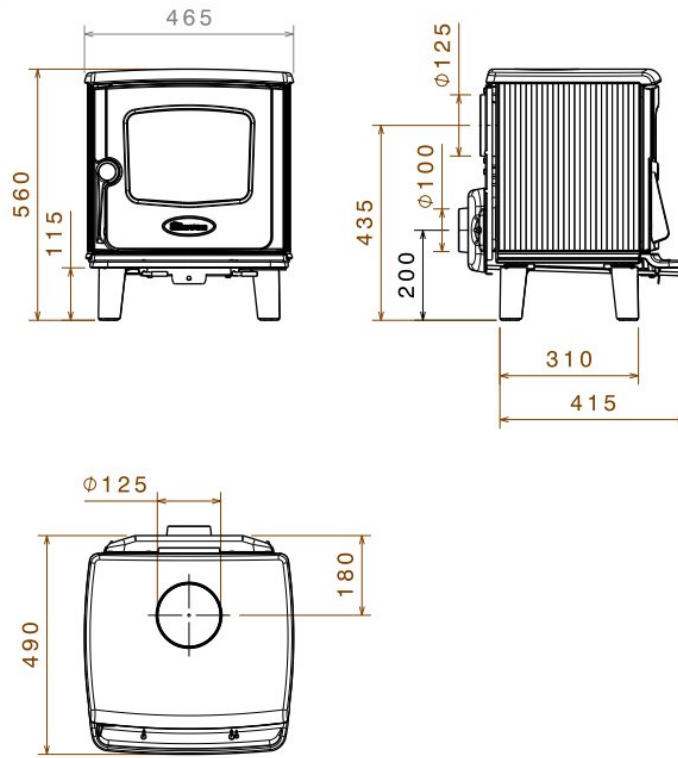

# Line image

---

## Extra informatie

---

Merk	Dovre
Model	325CB
Serie	CB/CBS
Brandstof	Hout
Vuurzicht	Front
Type kachel	Vrijstaand
Wel of geen afvoer	Afvoer
Materiaal	Gietijzer
Kleur	Zwart
Showroomstatus	Opgesteld in showroom
Gewicht	100 kg
Afmeting breedte	46.5 cm
Hoogte haard (in cm)	65.5 cm
Diepte haard (in cm)	49 cm
Draaibaar	Nee, deze kachel is niet draaibaar
Bediening	Handbediening
Achterwand	Vermiculiet
Nominaal vermogen	6.5 kW
Rendement	81 %
CO-uitstoot % (13% O2)	0.09
Fijnstof (mg/Nm3-13% O2)	13
Rookgasafvoer (diameter)	125 millimeter
Hart pijp hoogte	53 cm
Bovenaansluiting	Ja
Achteraansluiting	Ja
Externe luchttoevoer	Ja, met externe luchttoevoer