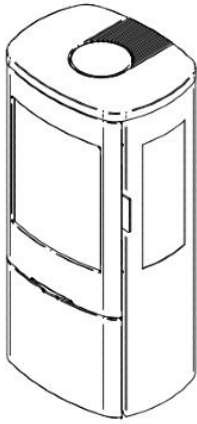

De Jydepejsen Senza Soapstone

De **Jydepejsen Senza** Speksteen **houtkachel** is uitermate geschikt voor huizen met een lage warmtebehoefte, zoals energiezuinige huizen, kleinere woonkamers, of zomerhuizen. De voor- en bovenzijde bestaan uit massief gietijzer. De deur sluit vanzelf d.m.v. magneten, wat de kachel een elegante en stijlvolle aanblik geeft. De senza is verkrijgbaar in vier uitvoeringen, met of zonder zijruiten. Bij de modellen met zijruiten heb je vanaf drie zijden een prachtig zicht op het vuur.

Jydepejsen goedgekeurd

De Jydepejsen Senza is getest en goedgekeurd volgens de strengste keuringseisen, voorzien van een buitenluchtaansluiting en de unieke DuplicAir® bediening. Er zijn twee verschillende handgrepen leverbaar voor de Jydepejsen Senza serie. Op de verschillende foto's kunt u ze zien: een lang (luchtgekoelde) verticale RVS buis of een handgreep die op drie verschillende locaties kan worden gemonteerd.