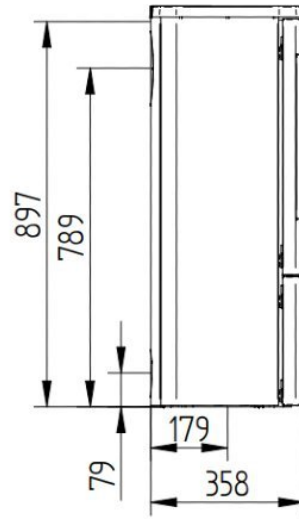

# Line image

---

## Extra informatie

---

Merk	Jydepejsen
Model	Senza
Serie	Senza
Brandstof	Hout
Vuurzicht	Front
Type kachel	Vrijstaand
Wel of geen afvoer	Afvoer
Materiaal	Gietijzer, Plaatstaal
Kleur	Zwart
Showroomstatus	Opgesteld in showroom
Gewicht	96 kg
Afmeting breedte	45.8 cm
Hoogte haard (in cm)	93 cm
Diepte haard (in cm)	35.8 cm
Draaibaar	Nee, deze kachel is niet draaibaar
Bediening	Handbediening
Achterwand	Vermiculite
Nominaal vermogen	4.6 kW
Minimaal vermogen	3 kW
Maximaal vermogen	5 kW
Rendement	82 %
Rookgasafvoer (diameter)	150 millimeter
CV Aansluiting	Nee
Hart pijp hoogte	79 cm
Bovenaansluiting	Ja
Achteraansluiting	Ja