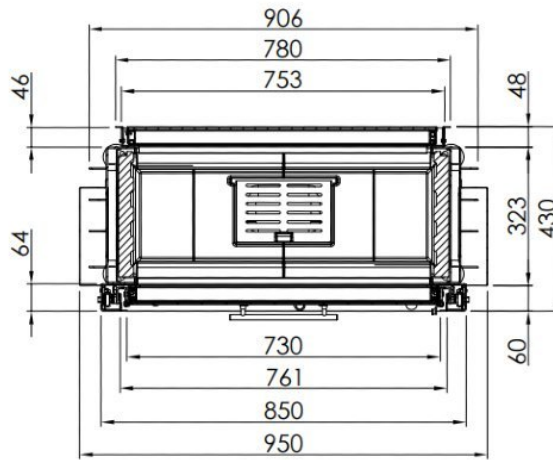

Spartherm Linear Tunnel 73x37 (vaste greep)

Met de [Spartherm Linear Tunnel 73x37 houthaard](#) (voorheen de Varia AS-FDh) tunnelhaard heeft u aan twee kanten zicht op uw echte houtvuur.

Binnenwand opties

De Linear Tunnel 73x37 wordt standaard geleverd met een witte chamotte binnenwand, maar u kunt ook kiezen voor een chamotte binnenwand in het donkergrijs. Het voordeel van de donkergrijze chamotte binnenwand is, dat de haard strakker en moderner oogt en daarnaast wordt het vlammspel opvallender door de donkere zijkanten. Het mooiste van dit alles is dat de chamotte binnenwand zonder meerprijs bij de kachel gekozen kan worden.

Merk	Spartherm
Model	Linear Tunnel 73x37 (vaste greep)
Serie	Linear
Brandstof	Hout
Vuurzicht	Doorkijk
Type kachel	Inbouw
Wel of geen afvoer	Afvoer
Systeem (open of gesloten)	Open systeem
Materiaal	Plaatstaal
Kleur	Zwart
Showroomstatus	Opgesteld in showroom
Gewicht	203 kg
Inbouwmaat breedte	103.5 cm
Inbouwmaat hoogte	124.6 cm
Inbouwmaat diepte	46.8 cm
Ruitmaat breedte	73 cm
Ruitmaat hoogte	37 cm
Bediening	Handbediening
Achterwand	Chamotte wit of chamotte zwart
Nominaal vermogen	7 kW
Minimaal vermogen	4.9 kW
Maximaal vermogen	9.1 kW
Rendement	80 %
Rookgasafvoer (diameter)	180 millimeter
CV Aansluiting	Nee
Bovenaansluiting	Ja