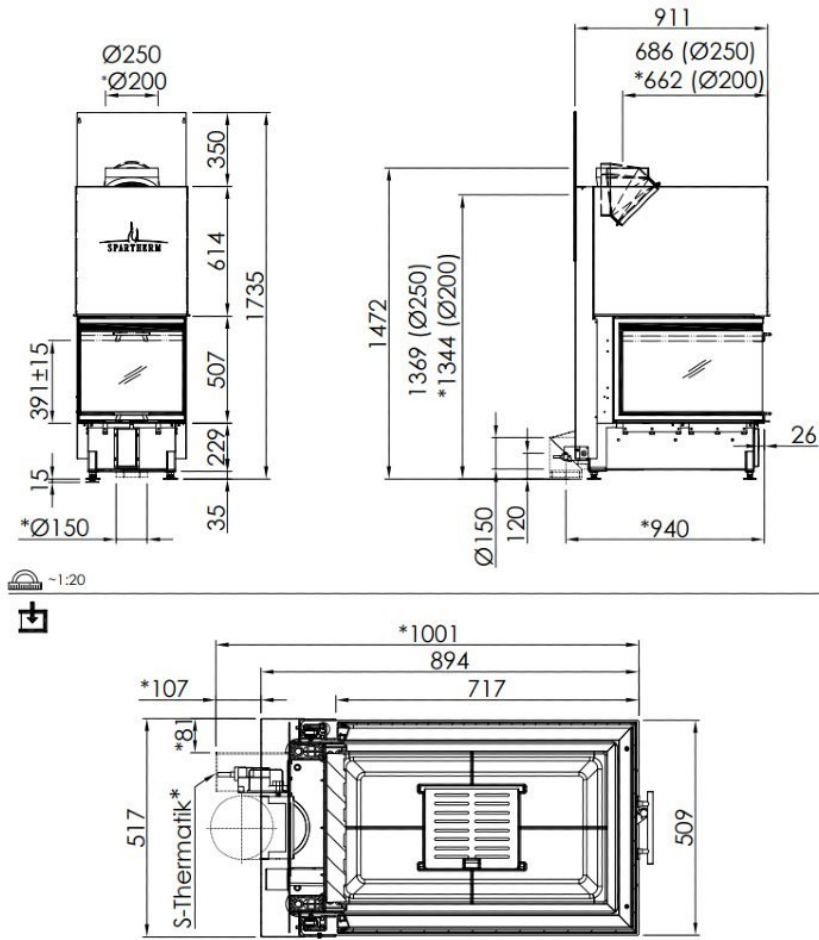

Spartherm Linear Triple 50x71x50 (vaste greep)

De Linear Triple 50x71x50 (voorheen de U70h) is ook verkrijgbaar in een kleinere maat (de [Linear Triple 50x50x54](#)) en in een grotere maat (de [Linear Triple 55x91x54](#)). Door het liftdeursysteem kunt u op twee manieren stoken. Wanneer u de liftdeur geopend hebt, kan er optimaal genoten worden van een echt open haardvuur. Met de liftdeur gesloten stookt u enorm efficiënt en heeft u alsnog door de grote ruiten een prachtig zicht op het vuur.

Opties

De Linear Triple 50x71x50 [houthaard](#) wordt standaard geleverd met een witte chamotte achterwand, maar u kunt ook kiezen voor de donkergrijze chamotte achterwand. Het voordeel van de donkergrijze chamotte achterwand is, dat de haard strakker en moderner oogt en daarnaast wordt het vlammen spel opvallender. Het mooiste van dit alles is, dat de chamotte achterwand zonder meerprijs bij de kachel gekozen kan worden.

Merk	Spartherm
Model	Linear Triple 50x74x50 (vaste greep)
Serie	Linear
Brandstof	Hout
Vuurzicht	Driezijdig
Type kachel	Inbouw
Wel of geen afvoer	Afvoer
Systeem (open of gesloten)	Open systeem
Materiaal	Plaatstaal
Kleur	Zwart
Kleur 2	Wit
Showroomstatus	Vergelijkbaar product in showroom
Gewicht	375 kg
Inbouwmaat breedte	56.2 cm
Inbouwmaat hoogte	141.3 cm
Inbouwmaat diepte	94.3 cm
Ruitmaat breedte	50 cm
Ruitmaat hoogte	54 cm
Ruitmaat diepte	71 cm
Bediening	Handbediening
Achterwand	Chamotte wit of chamotte zwart
Nominaal vermogen	11 kW
Minimaal vermogen	8 kW
Maximaal vermogen	14.8 kW
Rendement	80 %
Rookgasafvoer (diameter)	200 millimeter