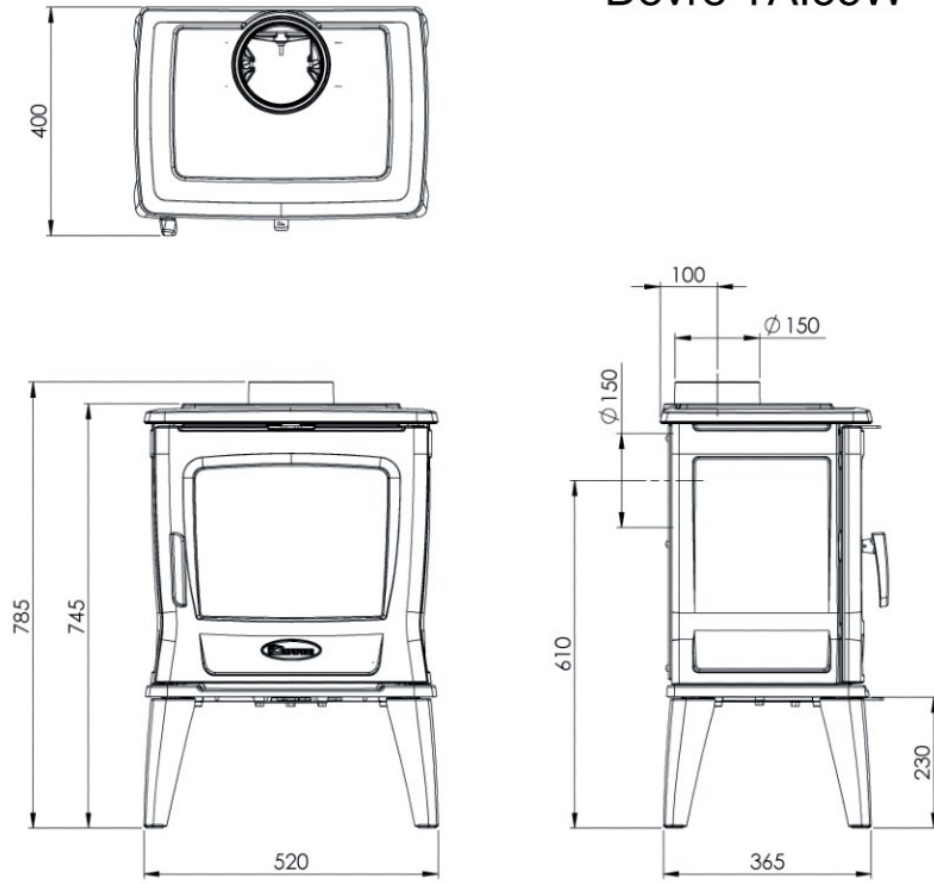

Dovre TAI 35WT houtkachel

De [Dovre TAI35 WT](#) is mooie toevoeging aan het klassieke [gietijzeren houtkachel](#) assortiment. TAI staat voor eenvoud en betrouwbaarheid dankzij de soberheid, zowel in het ontwerp als in de functies. Als u kiest voor een hoge efficiëntie en warmte bij een betaalbaar toestel, dan vindt u bij de TAI-familie zeker wat u zoekt. De TAI multi-fuel versies, met zijn grote kolentrichter, kunnen tot 36 uur autonomie bieden.

Experience Center

Kom langs in ons [Experience Center](#) om verschillende Dovre kachels te bewonderen en laat u adviseren door één van onze verkoopspecialisten!

Extra informatie

Merk	Dovre
Model	TAI35WT Houtkachel
Serie	TAI
EAN code	DT35WTH
Brandstof	Hout
Vuurzicht	Front
Type kachel	Vrijstaand
Wel of geen afvoer	Afvoer
Materiaal	Gietijzer
Kleur	Zwart
Showroomstatus	Opgesteld in showroom
Gewicht	85 kg
Afmeting breedte	52 cm
Hoogte haard (in cm)	78.5 cm
Diepte haard (in cm)	40 cm
Draaibaar	Nee, deze kachel is niet draaibaar
Bediening	Handbediening
Achterwand	Vermiculiet
Nominaal vermogen	6.5 kW
Rendement	81.4 %
CO-uitstoot % (13% O2)	0.07
Fijnstof (mg/Nm3-13% O2)	18
Rookgasafvoer (diameter)	150 millimeter
Hart pijp hoogte	61 cm
Bovenaansluiting	Ja
Achteraansluiting	Ja