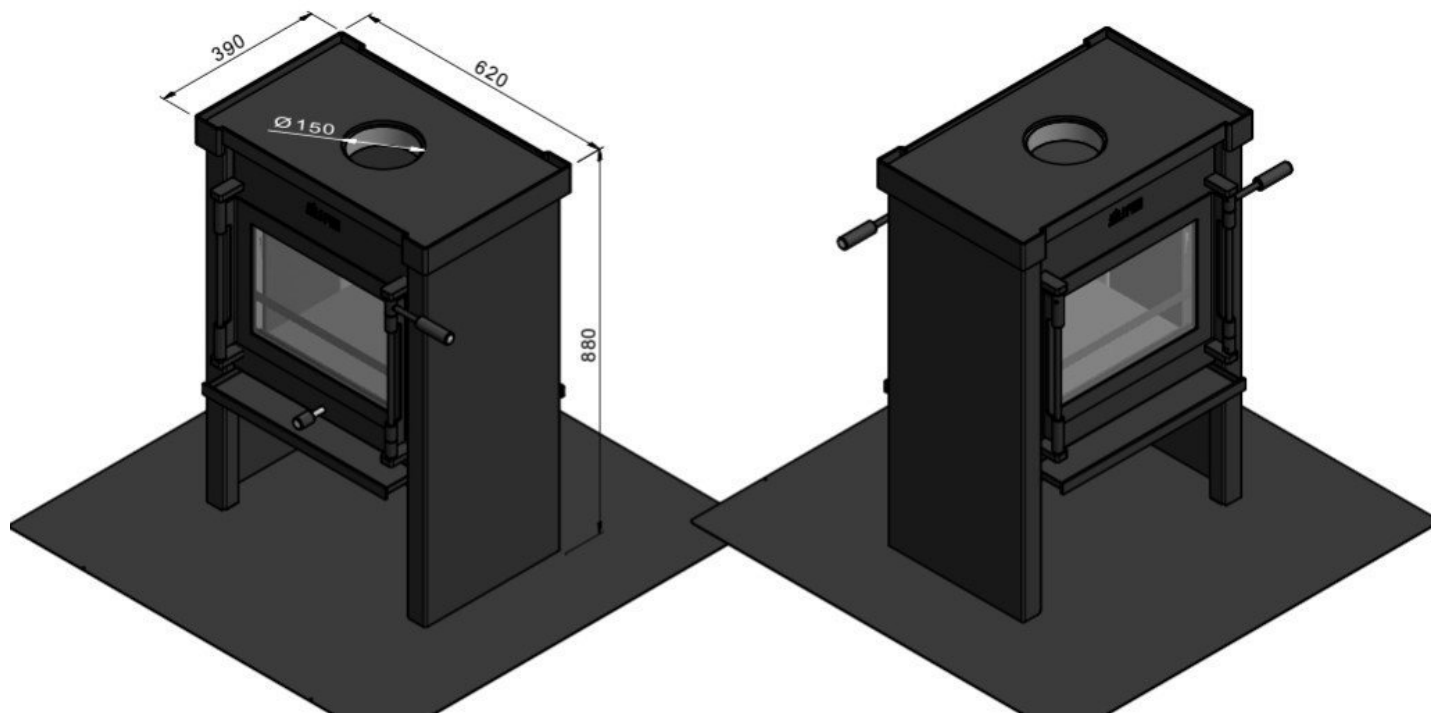

JAcobus 9 Doorkijk

De [JAcobus doorkijk kachel](#) is uniek in zijn soort. Deze [houtkachel](#) heeft aan twee zijden een deur met een glasvenster, dit zorgt ervoor dat het een haard is die goed in het midden van uw ruimte te plaatsen is. Zo is deze kachel het stralende middelpunt van uw kamer.

Extra informatie

Merk	Jacobus
Model	9 Doorkijk houtkachel
Serie	9 serie
EAN code	J9DH
Brandstof	Hout
Vuurzicht	Doorkijk
Type kachel	Vrijstaand
Wel of geen afvoer	Afvoer
Materiaal	Plaatstaal
Kleur	Antraciet
Showroomstatus	Opgesteld in showroom
Gewicht	130 kg
Afmeting breedte	62 cm
Hoogte haard (in cm)	88 cm
Diepte haard (in cm)	39 cm
Draaibaar	Nee, deze kachel is niet draaibaar
Bediening	Handbediening
Achterwand	Staalwand
Nominaal vermogen	8.5 kW
Minimaal vermogen	5 kW
Maximaal vermogen	10 kW
Rendement	87 %
CO-uitstoot % (13% O2)	0.06
Fijnstof (mg/Nm3-13% O2)	40
Rookgasafvoer (diameter)	150 millimeter
CV Aansluiting	Nee