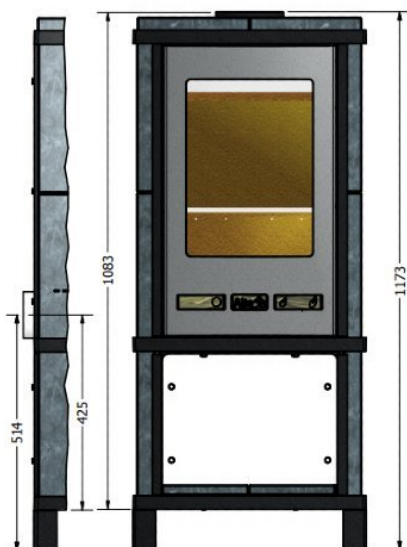

Altech TORUS

Basic (Met of zonder voeten)

Gegevens

Gewicht: 175Kg basic / 250Kg Depot

Nominaal vermogen : 8KW
Brandstof : Hout
Houtlengte : maximaal 30 CM

Rendement : 79%
Rookgas temperatuur : 261°C
Fijnstof : 32mg/M³
CO : 587 mg/M³
Warmte soort : Stralingswarmte

Certificaten:

Moderne Torus met houtvak

De Altech Torus is de meest recht toe, recht aan [speksteenkachel](#) in het [Altech](#) assortiment. Deze versie is uitgevoerd met een handig houtvak. Deze [houtkachel](#) is een allemansvriend door de makkelijke eenknopsbediening.

Uni kleur en deur bij Depot

De Altech Torus depot is ook in een unikleur te krijgen. Dat betekent dat het [gietijzer](#) en het speksteen dezelfde kleur hebben waardoor het één geheel is. Om het nog helemaal af te maken, is het ook mogelijk om een deur te krijgen voor het depot (houtvak).

Kom naar het Experience Center van HAVÉ Verwarming

In ons grote [Experience Center](#) in Lunteren hebben we namelijk diverse spekstenen [Altech](#) modellen opgesteld staan.

Extra informatie

Merk	Altech
Model	Torus Depot
Serie	Torus
Brandstof	Hout
Vuurzicht	Front
Type kachel	Vrijstaand
Wel of geen afvoer	Afvoer
Materiaal	Speksteen
Kleur	Naturel speksteen
Kleur 2	Uni-zwart
Showroomstatus	Opgesteld in showroom
Gewicht	250 kg
Afmeting breedte	51 cm
Hoogte haard (in cm)	108 cm
Diepte haard (in cm)	42 cm
Ruitmaat breedte	28 cm
Ruitmaat hoogte	38 cm
Draaibaar	Nee, deze kachel is niet draaibaar
Bediening	Handbediening
Nominaal vermogen	8.1 kW
Minimaal vermogen	3 kW
Maximaal vermogen	8 kW
Rendement	79.3 %
CO-uitstoot % (13% O2)	0.09
Fijnstof (mg/Nm3-13% O2)	32
Rookgasafvoer (diameter)	150 millimeter