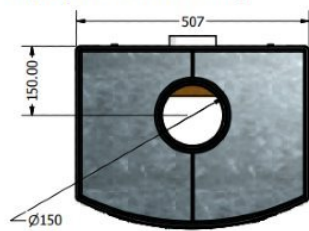

Altech TORUS

Basic (Met of zonder voeten)

Gegevens

Gewicht: 175Kg basic / 250Kg Depot

Nominaal vermogen : 8KW
Brandstof : Hout
Houtlengte : maximaal 30 CM

Rendement : 79%
Rookgas temperatuur : 261°C
Fijnstof : 32mg/M³
CO : 587 mg/M³
Warmte soort : Stralingswarmte

Kom naar het Experience Center van HAVÉ Verwarming

In ons grote [Experience Center](#) in Lunteren hebben we namelijk diverse spekstenen [Altech](#) modellen opgesteld staan.

Extra informatie

Merk	Altech
Model	Torus Depot
Serie	Torus
Brandstof	Hout
Vuurzicht	Front
Type kachel	Vrijstaand
Wel of geen afvoer	Afvoer
Materiaal	Speksteen
Kleur	Naturel speksteen
Kleur 2	Uni-zwart
Showroomstatus	Opgesteld in showroom
Gewicht	250 kg
Afmeting breedte	51 cm
Hoogte haard (in cm)	108 cm
Diepte haard (in cm)	42 cm
Ruitmaat breedte	28 cm
Ruitmaat hoogte	38 cm
Draaibaar	Nee, deze kachel is niet draaibaar
Bediening	Handbediening
Nominaal vermogen	8.1 kW
Minimaal vermogen	3 kW
Maximaal vermogen	8 kW
Rendement	79.3 %
CO-uitstoot % (13% O2)	0.09
Fijnstof (mg/Nm3-13% O2)	32
Rookgasafvoer (diameter)	150 millimeter