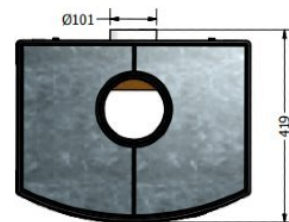

Altech TORUS

Basic (Met of zonder voeten)

Gegevens

Gewicht: 175Kg basic / 250Kg Depot

Nominaal vermogen : 8KW
Brandstof : Hout
Houtlengte : maximaal 30 CM

Rendement : 79%
Rookgas temperatuur : 261°C
Fijnstof : 32mg/M³
CO : 587 mg/M³
Warmte soort : Stralingswarmte

Kom naar het Experience Center van HAVÉ Verwarming

In ons grote [Experience Center](#) in Lunteren hebben we namelijk diverse spekstenen [Altech](#) modellen opgesteld staan.

Extra informatie

Merk	Altech
Model	Torus Depot
Serie	Torus
Brandstof	Hout
Vuurzicht	Front
Type kachel	Vrijstaand
Wel of geen afvoer	Afvoer
Materiaal	Speksteen
Kleur	Naturel speksteen
Kleur 2	Uni-zwart
Showroomstatus	Opgesteld in showroom
Gewicht	250 kg
Afmeting breedte	51 cm
Hoogte haard (in cm)	108 cm
Diepte haard (in cm)	42 cm
Ruitmaat breedte	28 cm
Ruitmaat hoogte	38 cm
Draaibaar	Nee, deze kachel is niet draaibaar
Bediening	Handbediening
Nominaal vermogen	8.1 kW
Minimaal vermogen	3 kW
Maximaal vermogen	8 kW
Rendement	79.3 %
CO-uitstoot % (13% O2)	0.09
Fijnstof (mg/Nm3-13% O2)	32
Rookgasafvoer (diameter)	150 millimeter