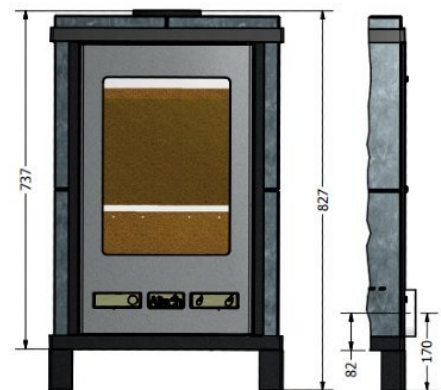

Altech TORUS

Basic (Met of zonder voeten)

Gegevens

Gewicht: 175Kg basic / 250Kg Depot

Nominaal vermogen : 8KW
Brandstof : Hout
Houtlengte : maximaal 30 CM

Rendement : 79%
Rookgas temperatuur : 261°C
Fijnstof : 32mg/M³
CO : 587 mg/M³
Warmte soort : Stralingswarmte

Certificaten:

Moderne Torus met houtvak

De Altech Torus is de meest recht toe, recht aan [speksteenkachel](#) in het [Altech](#) assortiment. Deze versie is uitgevoerd met een handig houtvak. Deze [houtkachel](#) is een allemansvriend door de makkelijke eenknopsbediening.

Uni kleur en deur bij Depot

De Altech Torus depot is ook in een unikleur te krijgen. Dat betekent dat het [gietijzer](#) en het speksteen dezelfde kleur hebben waardoor het één geheel is. Om het nog helemaal af te maken, is het ook mogelijk om een deur te krijgen voor het depot (houtvak).

Kom naar het Experience Center van HAVÉ Verwarming

In ons grote [Experience Center](#) in Lunteren hebben we namelijk diverse spekstenen [Altech](#) modellen opgesteld staan.

Extra informatie

Merk	Altech
Model	Torus Depot
Serie	Torus
Brandstof	Hout
Vuurzicht	Front
Type kachel	Vrijstaand
Wel of geen afvoer	Afvoer
Materiaal	Speksteen
Kleur	Naturel speksteen
Kleur 2	Uni-zwart
Showroomstatus	Opgesteld in showroom
Gewicht	250 kg
Afmeting breedte	51 cm
Hoogte haard (in cm)	108 cm
Diepte haard (in cm)	42 cm
Ruitmaat breedte	28 cm
Ruitmaat hoogte	38 cm
Draaibaar	Nee, deze kachel is niet draaibaar
Bediening	Handbediening
Nominaal vermogen	8.1 kW
Minimaal vermogen	3 kW
Maximaal vermogen	8 kW
Rendement	79.3 %
CO-uitstoot % (13% O2)	0.09
Fijnstof (mg/Nm3-13% O2)	32
Rookgasafvoer (diameter)	150 millimeter