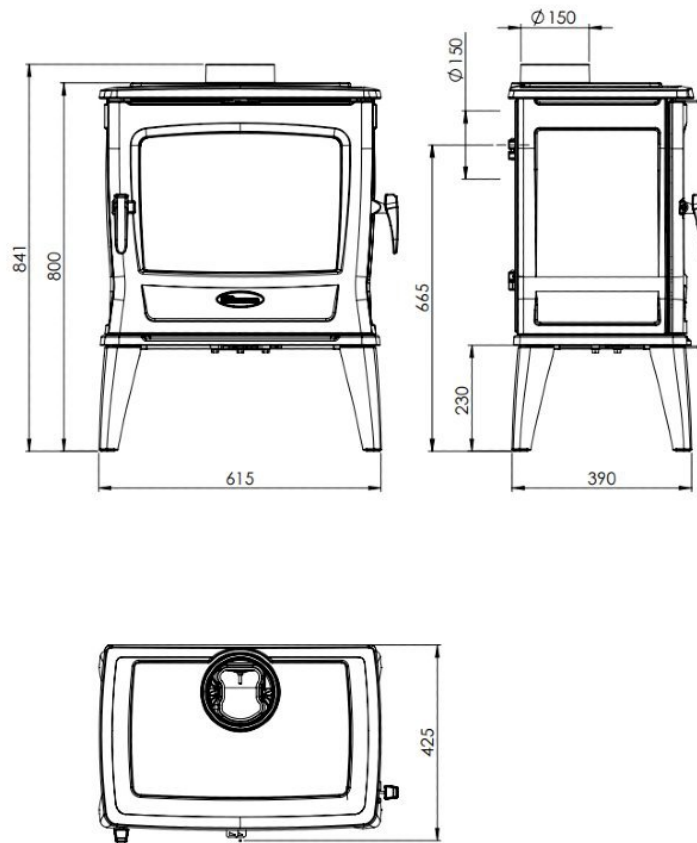

# Line image

---

## Extra informatie

---

Merk	Dovre
Model	TAI45WD
Serie	TAI
EAN code	DT45WDH
Brandstof	Hout
Vuurzicht	Front
Type kachel	Vrijstaand
Wel of geen afvoer	Afvoer
Materiaal	Gietijzer
Kleur	Zwart
Showroomstatus	Opgesteld in showroom
Gewicht	140 kg
Afmeting breedte	61.5 cm
Hoogte haard (in cm)	80 cm
Diepte haard (in cm)	42.5 cm
Draaibaar	Nee, deze kachel is niet draaibaar
Bediening	Handbediening
Achterwand	Vermiculiet
Nominaal vermogen	8.5 kW
Rendement	80 %
CO-uitstoot % (13% O2)	0.08
Fijnstof (mg/Nm3-13% O2)	20
Rookgasafvoer (diameter)	150 millimeter
Hart pijp hoogte	67 cm
Bovenaansluiting	Ja
Achteraansluiting	Ja