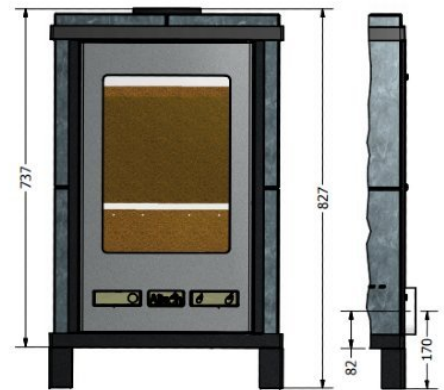

Altech TORUS

Basic (Met of zonder voeten)

Gegevens

Gewicht: 175Kg basic / 250Kg Depot

Nominaal vermogen : 8KW
Brandstof : Hout
Houtlengte : maximaal 30 CM

Rendement : 79%
Rookgas temperatuur : 261°C
Fijnstof : 32mg/M³
CO : 587 mg/M³
Warmte soort : Stralingswarmte

Certificaten:

Moderne Torus

De [Altech](#) Torus is de meest recht toe, recht aan speksteenkachel in het Altech assortiment. Een [houtkachel](#), een allemansvriend door de makkelijke eenknopsbediening. Met zijn harde lijnen en afgeronde front is de Torus een echte blikvanger in een modern interieur. Verkrijgbaar in meerdere uitvoeringen en kleuren, zo is er voor elke woning een Torus.

Kom naar het Experience Center van HAVÉ Verwarming en laat je inspireren.

In ons [Experience Center](#) in Lunteren hebben we diverse spekstenen Altech modellen opgesteld staan.

Extra informatie

Merk	Altech
Model	Torus Basis
Serie	Torus
Brandstof	Hout
Vuurzicht	Front
Type kachel	Vrijstaand
Wel of geen afvoer	Afvoer
Materiaal	Speksteen
Kleur	Naturel speksteen
Kleur 2	Uni-zwart
Showroomstatus	Vergelijkbaar product in showroom
Gewicht	175 kg
Afmeting breedte	51 cm
Hoogte haard (in cm)	83 cm
Diepte haard (in cm)	42 cm
Ruitmaat breedte	28 cm
Ruitmaat hoogte	38 cm
Draaibaar	Nee, deze kachel is niet draaibaar
Bediening	Handbediening
Nominaal vermogen	8.1 kW
Minimaal vermogen	3 kW
Maximaal vermogen	8 kW
Rendement	79.3 %
CO-uitstoot % (13% O2)	0.09
Fijnstof (mg/Nm3-13% O2)	32
Rookgasafvoer (diameter)	150 millimeter