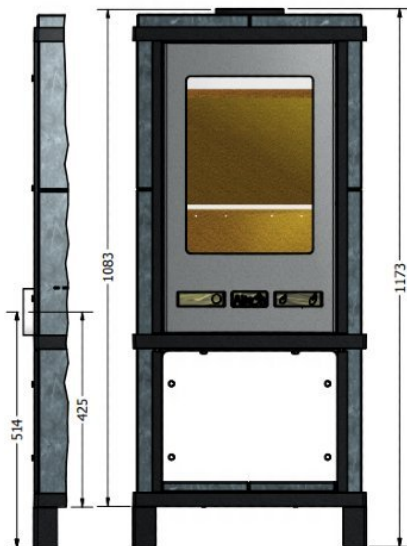

Altech TORUS

Basic (Met of zonder voeten)

Gegevens

Gewicht: 175Kg basic / 250Kg Depot

Nominaal vermogen : 8KW
Brandstof : Hout
Houtlengte : maximaal 30 CM

Rendement : 79%
Rookgas temperatuur : 261°C
Fijnstof : 32mg/M³
CO : 587 mg/M³
Warmte soort : Stralingswarmte

Certificaten:

Moderne Torus

De [Altech](#) Torus is de meest recht toe, recht aan speksteenkachel in het Altech assortiment. Een [houtkachel](#), een allemansvriend door de makkelijke eenknopsbediening. Met zijn harde lijnen en afgeronde front is de Torus een echte blikvanger in een modern interieur. Verkrijgbaar in meerdere uitvoeringen en kleuren, zo is er voor elke woning een Torus.

Kom naar het Experience Center van HAVÉ Verwarming en laat je inspireren.

In ons [Experience Center](#) in Lunteren hebben we diverse spekstenen Altech modellen opgesteld staan.

Extra informatie

Merk	Altech
Model	Torus Basis
Serie	Torus
Brandstof	Hout
Vuurzicht	Front
Type kachel	Vrijstaand
Wel of geen afvoer	Afvoer
Materiaal	Speksteen
Kleur	Naturel speksteen
Kleur 2	Uni-zwart
Showroomstatus	Vergelijkbaar product in showroom
Gewicht	175 kg
Afmeting breedte	51 cm
Hoogte haard (in cm)	83 cm
Diepte haard (in cm)	42 cm
Ruitmaat breedte	28 cm
Ruitmaat hoogte	38 cm
Draaibaar	Nee, deze kachel is niet draaibaar
Bediening	Handbediening
Nominaal vermogen	8.1 kW
Minimaal vermogen	3 kW
Maximaal vermogen	8 kW
Rendement	79.3 %
CO-uitstoot % (13% O2)	0.09
Fijnstof (mg/Nm3-13% O2)	32
Rookgasafvoer (diameter)	150 millimeter