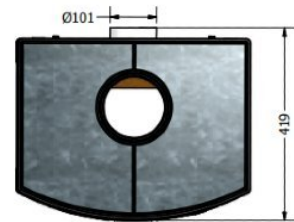

Altech TORUS

Basic (Met of zonder voeten)

Gegevens

Gewicht: 175Kg basic / 250Kg Depot

Nominaal vermogen : 8KW
Brandstof : Hout
Houtlengte : maximaal 30 CM

Rendement : 79%
Rookgas temperatuur : 261°C
Fijnstof : 32mg/M³
CO : 587 mg/M³
Warmte soort : Stralingswarmte

Kom naar het Experience Center van HAVÉ Verwarming en laat je inspireren.

In ons [Experience Center](#) in Lunteren hebben we diverse spekstenen Altech modellen opgesteld staan.

Extra informatie

Merk	Altech
Model	Torus Basis
Serie	Torus
Brandstof	Hout
Vuurzicht	Front
Type kachel	Vrijstaand
Wel of geen afvoer	Afvoer
Materiaal	Speksteen
Kleur	Naturel speksteen
Kleur 2	Uni-zwart
Showroomstatus	Vergelijkbaar product in showroom
Gewicht	175 kg
Afmeting breedte	51 cm
Hoogte haard (in cm)	83 cm
Diepte haard (in cm)	42 cm
Ruitmaat breedte	28 cm
Ruitmaat hoogte	38 cm
Draaibaar	Nee, deze kachel is niet draaibaar
Bediening	Handbediening
Nominaal vermogen	8.1 kW
Minimaal vermogen	3 kW
Maximaal vermogen	8 kW
Rendement	79.3 %
CO-uitstoot % (13% O2)	0.09
Fijnstof (mg/Nm3-13% O2)	32
Rookgasafvoer (diameter)	150 millimeter