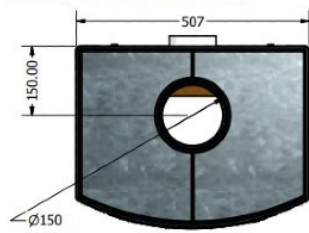

Altech TORUS

Basic (Met of zonder voeten)

Gegevens

Gewicht: 175Kg basic / 250Kg Depot

Nominaal vermogen : 8KW
Brandstof : Hout
Houtlengte : maximaal 30 CM

Rendement : 79%
Rookgas temperatuur : 261°C
Fijnstof : 32mg/M³
CO : 587 mg/M³
Warmte soort : Stralingswarmte

Kom naar het Experience Center van HAVÉ Verwarming en laat je inspireren.

In ons [Experience Center](#) in Lunteren hebben we diverse spekstenen Altech modellen opgesteld staan.

Extra informatie

Merk	Altech
Model	Torus Basis
Serie	Torus
Brandstof	Hout
Vuurzicht	Front
Type kachel	Vrijstaand
Wel of geen afvoer	Afvoer
Materiaal	Speksteen
Kleur	Naturel speksteen
Kleur 2	Uni-zwart
Showroomstatus	Vergelijkbaar product in showroom
Gewicht	175 kg
Afmeting breedte	51 cm
Hoogte haard (in cm)	83 cm
Diepte haard (in cm)	42 cm
Ruitmaat breedte	28 cm
Ruitmaat hoogte	38 cm
Draaibaar	Nee, deze kachel is niet draaibaar
Bediening	Handbediening
Nominaal vermogen	8.1 kW
Minimaal vermogen	3 kW
Maximaal vermogen	8 kW
Rendement	79.3 %
CO-uitstoot % (13% O2)	0.09
Fijnstof (mg/Nm3-13% O2)	32
Rookgasafvoer (diameter)	150 millimeter