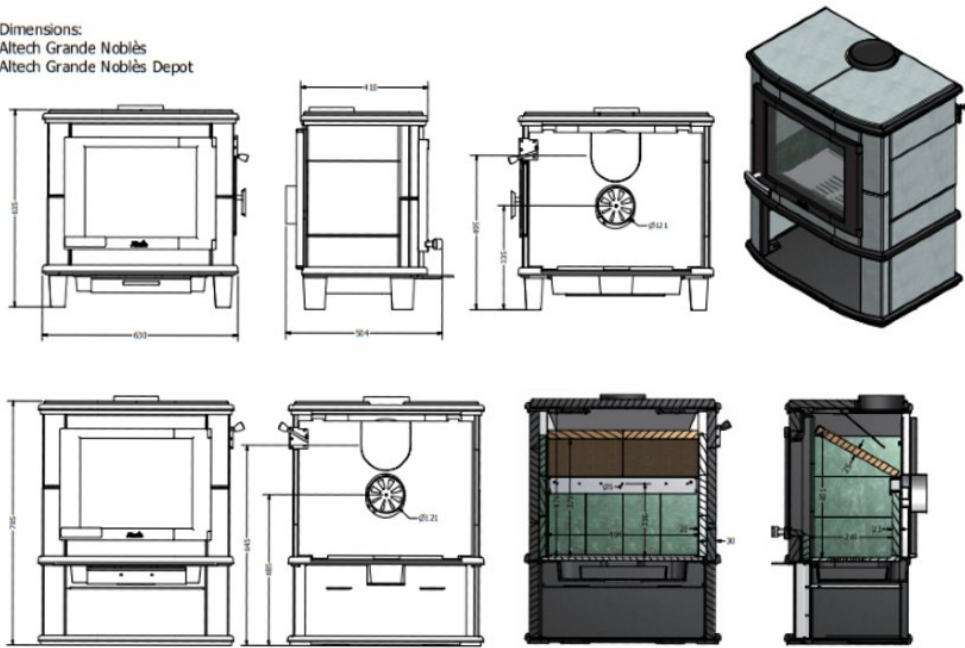

# Line image

---

Dimensions:  
Altech Grande Noblès  
Altech Grande Noblès Depot

### De Noblès Grande Depot

Deze [Altech](#) Grande Depot is uitgerust met een houtvak maar verder hetzelfde als het basismodel kachels. De speksteen [houtkachel](#) staat zijn mannetje! De Grande is een echte speksteenkachel en een stijlvolle royale houtkachel die blokken van wel een halve meter aan kan.

### Stijlvol in één kleur

Deze Grande depot is ook in uni kleur te krijgen. Het wordt dan een echte design [speksteen](#) kachel. Het speksteen heeft dan dezelfde kleur als het gebruikte en zichtbare [gietijzer](#)!

## Extra informatie

---

Merk	<a href="#">Altech</a>
Model	Grande Nobles Depot
Serie	Nobles
Brandstof	<a href="#">Hout</a>
Vuurzicht	<a href="#">Front</a>
Type kachel	<a href="#">Vrijstaand</a>
Wel of geen afvoer	Afvoer
Materiaal	Speksteen
Kleur	Uni-zwart speksteen
Kleur 2	Naturel speksteen
Showroomstatus	Opgesteld in showroom
Gewicht	230 kg
Afmeting breedte	63 cm
Hoogte haard (in cm)	79 cm
Diepte haard (in cm)	43 cm
Ruitmaat breedte	36 cm
Ruitmaat hoogte	29 cm
Draaibaar	Nee, deze kachel is niet draaibaar
Bediening	Handbediening
Nominaal vermogen	8.6 kW
Minimaal vermogen	3 kW
Maximaal vermogen	11 kW
Rendement	80 %
CO-uitstoot % (13% O2)	0.10
Fijnstof (mg/Nm3-13% O2)	11
Rookgasafvoer (diameter)	150 millimeter