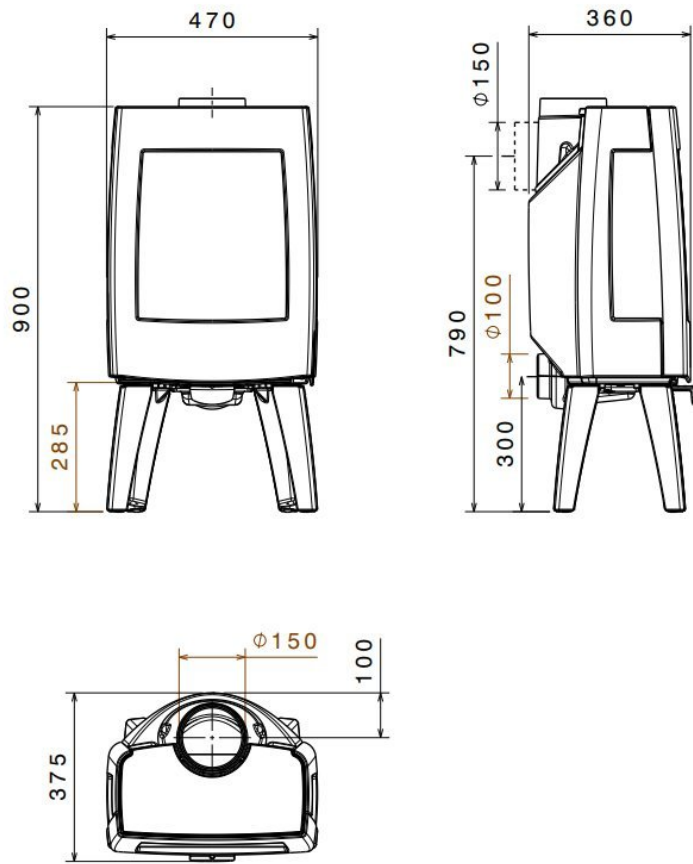

# Line image

---

### Houtkachel Dovre Sense 103

De [Dovre](#) Sense 103 is een strakke, driezijdige kachel op elegante poten. Deze Sense lijn van Dovre onderscheidt zich door materiaalgebruik en de zachte vormen. De Sense is opgetrokken uit [gietijzer](#) en heeft de (boven)afvoer ver naar achteren geplaatst. Hierdoor komt deze [houtkachel](#) niet zo ver de kamer binnen.

## Extra informatie

---

Merk	Dovre
Model	Sense 103 houtkachel
Serie	Sense
Brandstof	Hout
Vuurzicht	Driezijdig
Type kachel	Vrijstaand
Wel of geen afvoer	Afvoer
Materiaal	Gietijzer
Kleur	Zwart
Showroomstatus	Opgesteld in showroom
Gewicht	105 kg
Afmeting breedte	47 cm
Hoogte haard (in cm)	90 cm
Diepte haard (in cm)	36 cm
Draaibaar	Nee, deze kachel is niet draaibaar
Bediening	Handbediening
Achterwand	Vermiculiet
Nominaal vermogen	7 kW
Rendement	80 %
CO-uitstoot % (13% O2)	0.07
Fijnstof (mg/Nm3-13% O2)	25
Rookgasafvoer (diameter)	150 millimeter
Hart pijp hoogte	79 cm
Bovenaansluiting	Ja
Achteraansluiting	Ja
Externe luchttoevoer	Ja, met externe luchttoevoer