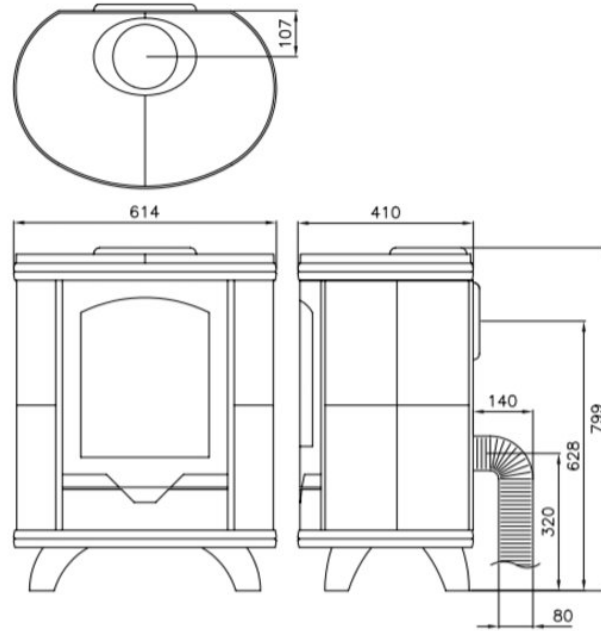

Altech ECLIPS

ECLIPS