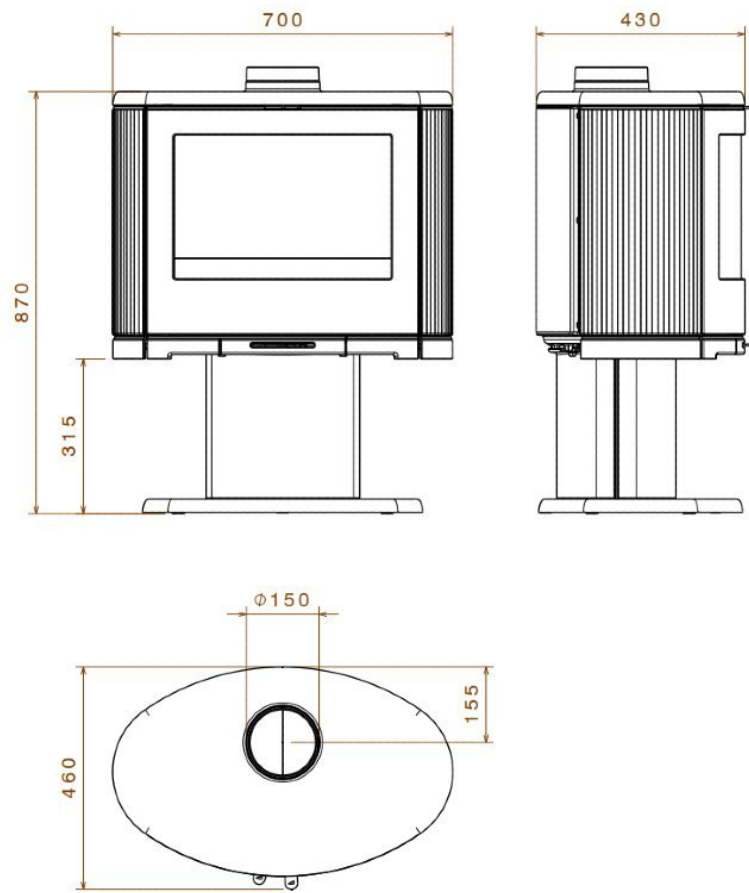

### DOVRE BOW/P

De BOW is een echte stoere [gietijzeren](#) houtkachel. Een [houtkachel](#) met moderne vormen en een gebogen ruit. Een houtkachel die ook niet misstaat in een meer klassieke woonkamer. Ondanks de bescheiden afmetingen levert de kachel een [vermogen](#) van 9kW aan warmte. Het is belangrijk dat de kachel dit vermogen ook kwijt kan aan de ruimte waarin deze staat. Wellicht is het verstandig om voor een ander model te kiezen als u een kleinere kamer heeft of wanneer het huis goed geïsoleerd is.

## Extra informatie

---

Merk	Dovre
Model	BOW/P
Serie	BOW
Brandstof	Hout
Vuurzicht	Front
Type kachel	Vrijstaand
Wel of geen afvoer	Afvoer
Materiaal	Gietijzer
Kleur	Zwart
Showroomstatus	Vergelijkbaar product in showroom
Gewicht	135 kg
Afmeting breedte	70 cm
Hoogte haard (in cm)	87 cm
Diepte haard (in cm)	46 cm
Draaibaar	Nee, deze kachel is niet draaibaar
Bediening	Handbediening
Nominaal vermogen	9 kW
Minimaal vermogen	3 kW
Maximaal vermogen	11 kW
Rendement	79 %
CO-uitstoot % (13% O2)	0.09
Fijnstof (mg/Nm3-13% O2)	36
Rookgasafvoer (diameter)	150 millimeter
Bovenaansluiting	Ja
Achteraansluiting	Nee
Externe luchttoevoer	Nee, zonder externe luchttoevoer