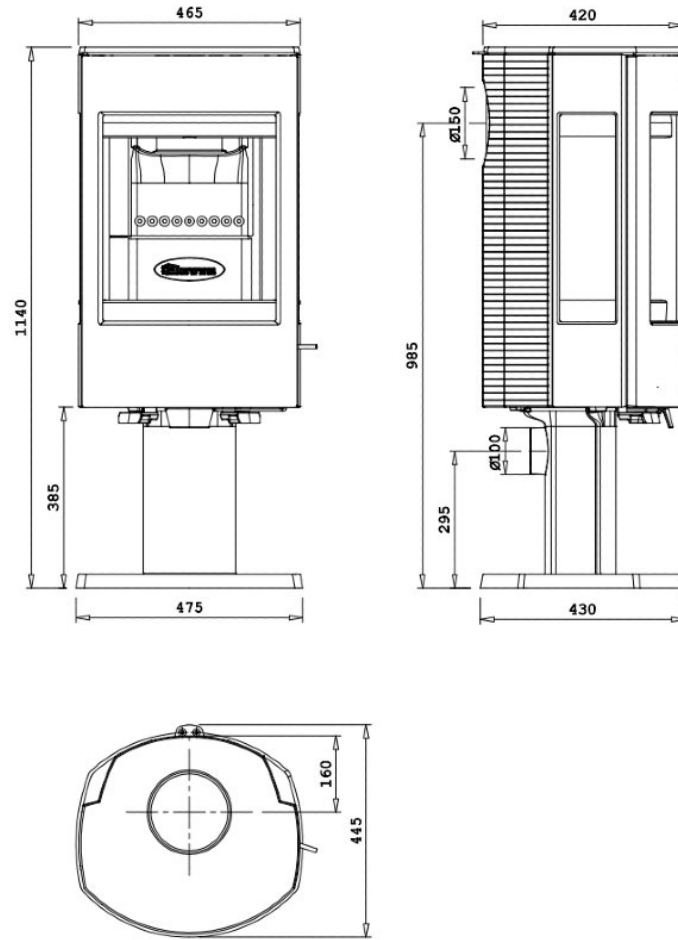

Dovre Astro 4CB/P met voet houtkachel

Het [Dovre Astroline](#) assortiment is uitgebreid met een 4e telg. De Dovre Astroline 4 heeft geheel volgens de laatste design trend een halfronde voorruit en zijruiten, wat voor een buitengewoon mooi vuurzicht zorgt. Deze [houtkachel](#) is leverbaar met houtbak of staande op een zuil, in zowel een Clean Burning als Multi Fuel uitvoering. De Astroline 4 is voorzien van de laatste technologische ontwikkeling van Dovre, zoals het air-wash systeem voor het reinigen van de voorruit en de driedubbele verbranding die leidt tot een hoog rendement.

Experience Center

Kom eens langs bij ons [Experience Center](#) in Lunteren om verschillende houtkachels te bewonderen en laat u adviseren door één van onze verkoopspecialisten.

Extra informatie

Merk	Dovre
Model	Astro 4CB/P met voet houtkachel
Serie	Astroline
Brandstof	Hout
Vuurzicht	Driezijdig
Type kachel	Vrijstaand
Wel of geen afvoer	Afvoer
Materiaal	Gietijzer
Kleur	Zwart
Showroomstatus	Vergelijkbaar product in showroom
Gewicht	155 kg
Afmeting breedte	47.5 cm
Hoogte haard (in cm)	114 cm
Diepte haard (in cm)	43 cm
Draaibaar	Nee, deze kachel is niet draaibaar
Bediening	Handbediening
Achterwand	Vermiculiet
Nominaal vermogen	8 kW
Rendement	76.4 %
CO-uitstoot % (13% O2)	0.09
Fijnstof (mg/Nm3-13% O2)	24
Rookgasafvoer (diameter)	150 millimeter
Hart pijp hoogte	99 cm
Bovenaansluiting	Ja
Achteraansluiting	Ja
Externe luchttoevoer	Ja, met externe luchttoevoer